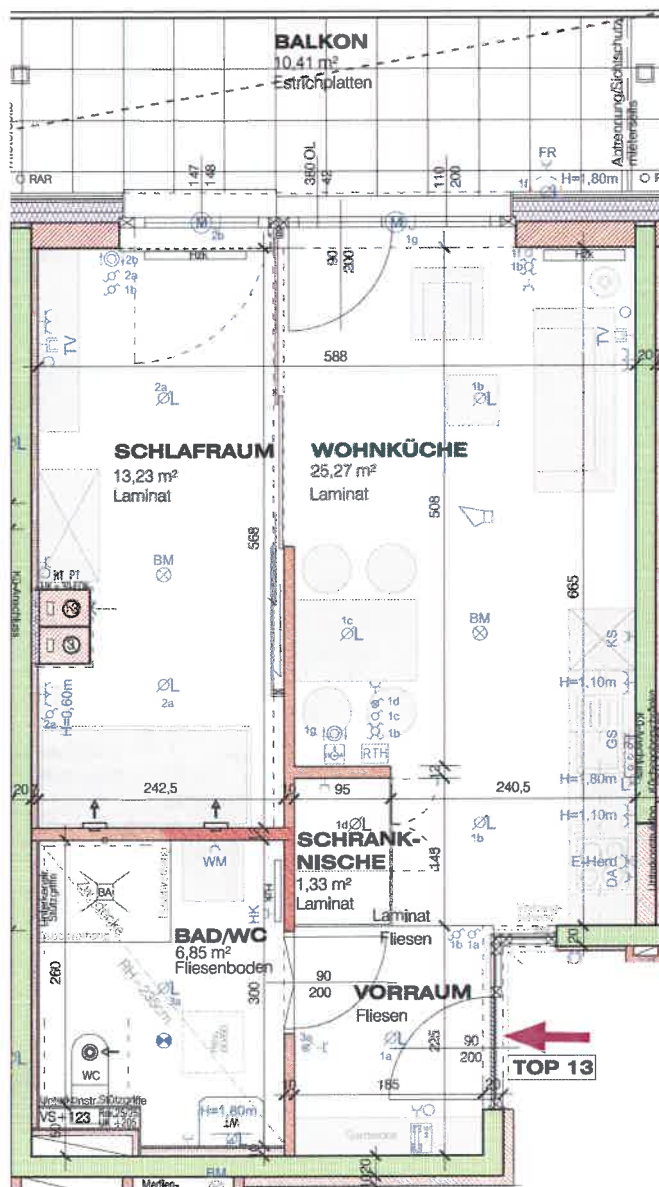

HAUS DES LEBENS

Betreutes Wohnen YBBSITZ

Grundriss Top 13 | ca. 47 m² | 2. OG

VERGEBEN

TOP 13

Die WAV weist darauf hin, dass sich bei den dargestellten Grundrissen noch Änderungen ergeben können.