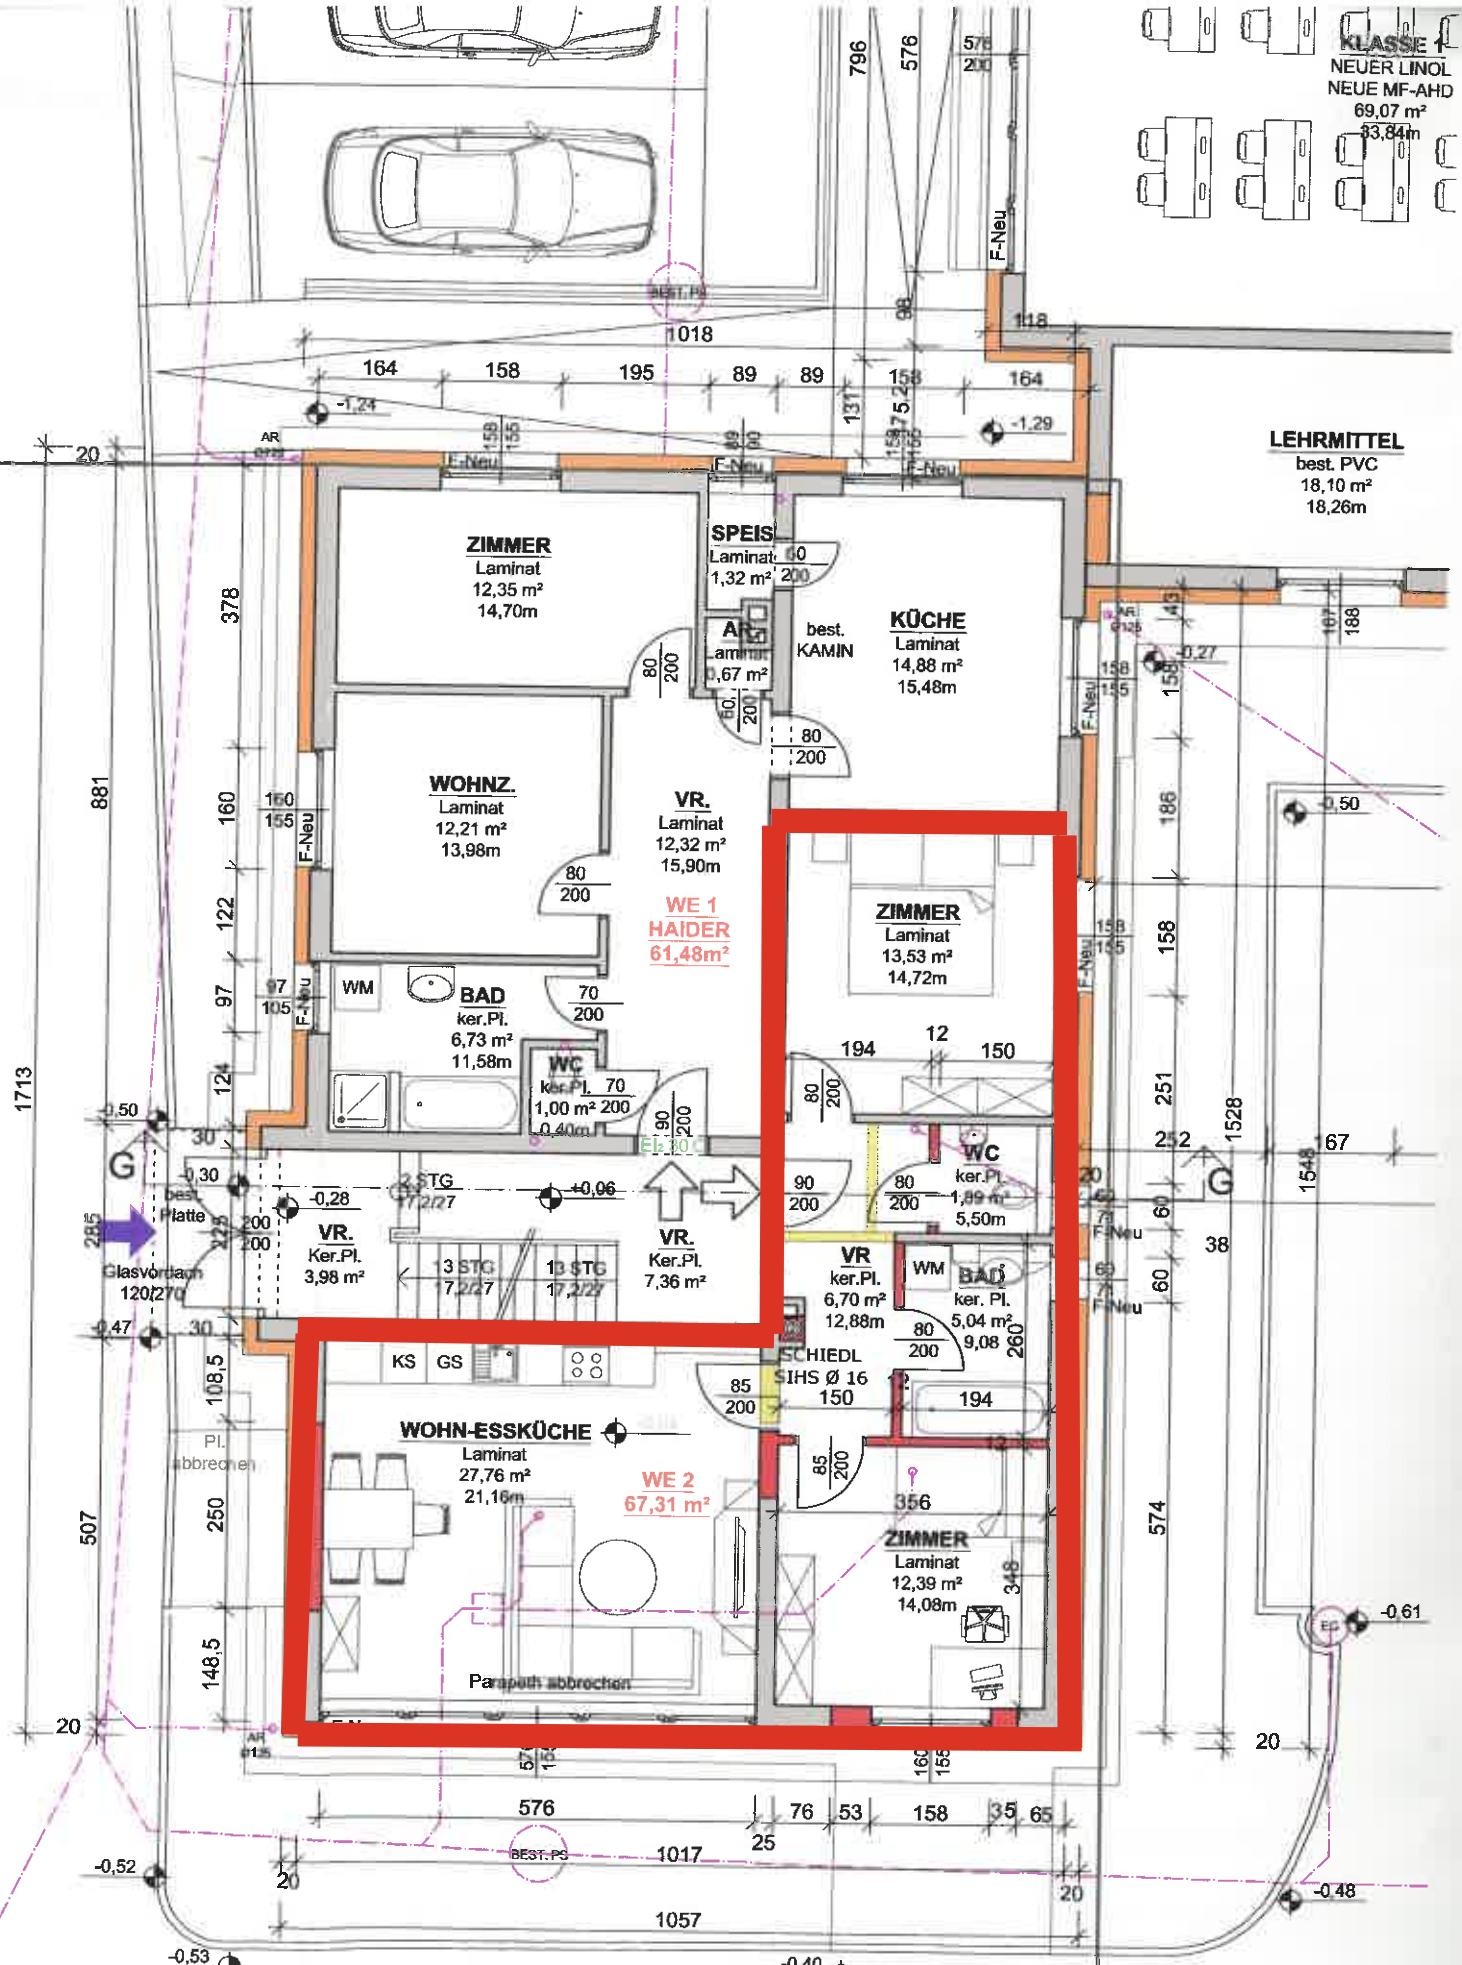

KLASSE
NEUER LINOL
NEUE MF-AHD
69,07 m²
93,84m

LEHRMITTEL
best. PVC
18,10 m²
18,26m

ERDGESCHOSS

1:100