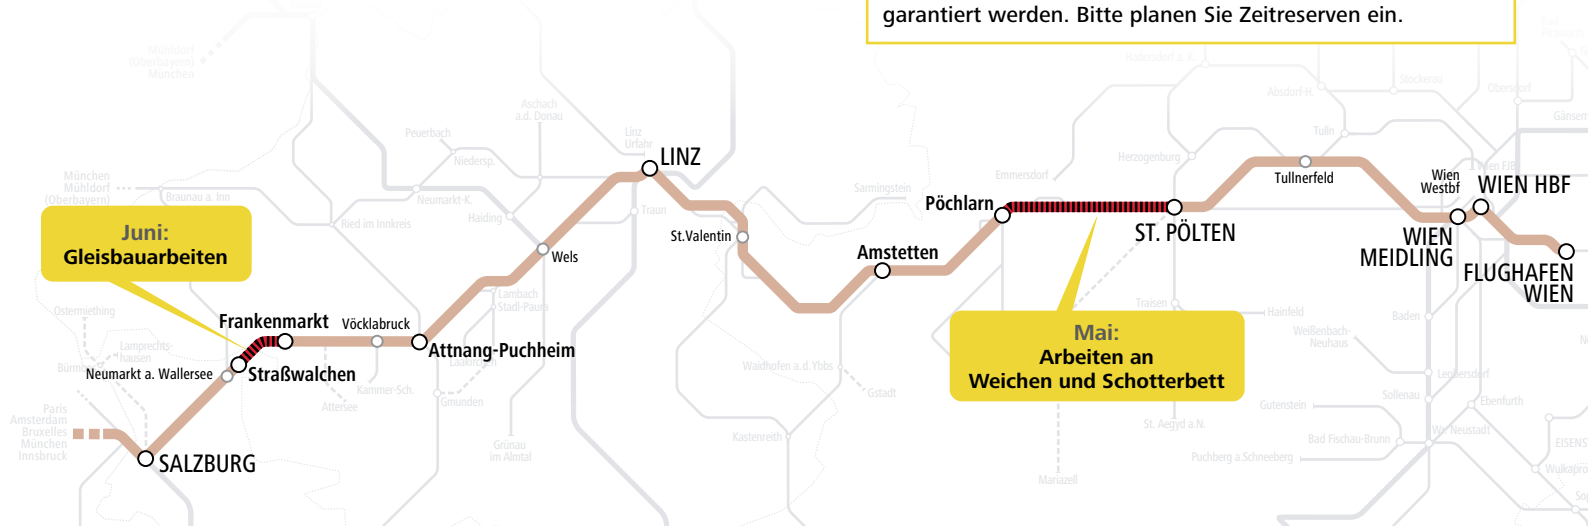

- **Frankenmarkt – Straßwalchen:**
Schienenersatzverkehr mit Bussen für einige Züge
- **Attnang-Puchheim – Straßwalchen – Salzburg Hbf – Freilassing:** geänderte Fahrtzeiten

FERNVERKEHR

RJ: kein Halt in Vöcklabruck

RJX Richtung Wien: Fahrplanänderungen Salzburg Hbf – Wien Hbf/Flughafen Wien

WESTbahn: Fahrplanänderungen

16. Juni, 21:00 Uhr bis 19. Juni 2023, 05:00 Uhr
23. Juni, 21:00 Uhr bis 25. Juni 2023, 05:00 Uhr

NAH- UND REGIONALVERKEHR

Fahrplanänderungen Weststrecke und Mattigtalbahn

- **Attnang-Puchheim – Frankenmarkt:**
Fahrplanänderungen S-Bahn
- **Salzburg Taxham Europark – Neumarkt am Wallersee:**
Ausfall aller Züge der Linie REX21 (Ersatz Linie S2)
- **Hallwang-Elixhausen – Friedburg:**
Schienenersatzverkehr mit Bussen für Züge der Linie R21
- **Neumarkt am Wallersee – Braunau:**
Fahrplanänderungen

FERNVERKEHR

RJ: Ausfall Attnang-Puchheim – Salzburg Hbf (beide Richtungen);

Ersatzbeförderung mit Zügen des Nah- und Regionalverkehrs

WESTbahn: Fahrplanänderungen und Ausfälle

Die Weststrecke ist DIE Bahnachse Österreichs. Damit Reisende und Güter weiterhin sicher, pünktlich und klimafreundlich unterwegs sind, benötigen die Gleisanlagen regelmäßigen Service. Deshalb kommt es zu Fahrplanänderungen und teilweise zu Schienenersatzverkehr. Anschlusszüge können nicht garantiert werden. Bitte planen Sie Zeitreserven ein.