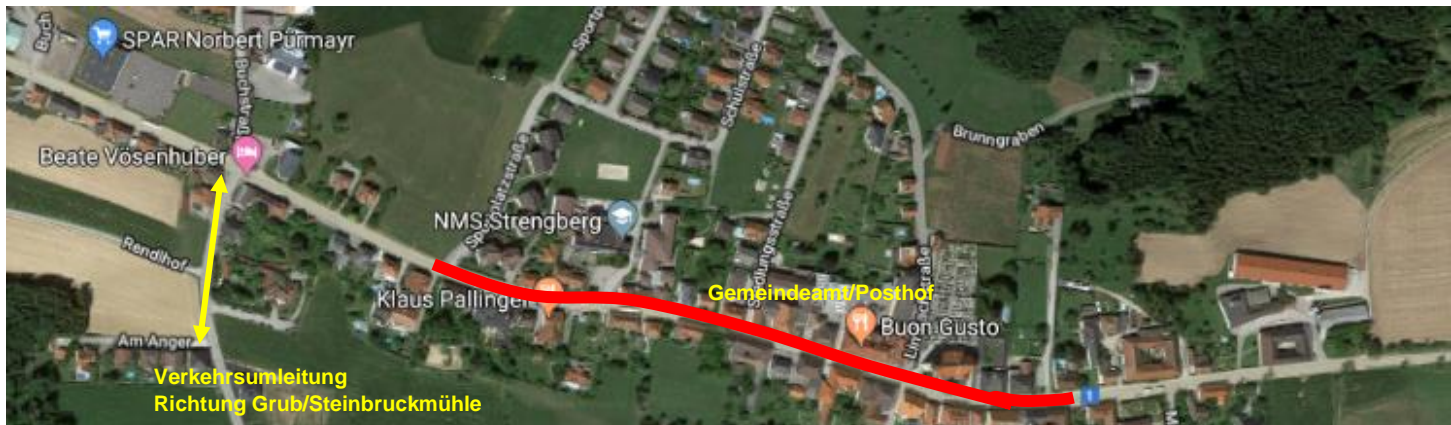

Strengberger Kirtag - Straßensperre

Rote Linie = Straßensperre im Zuge des Kirtages (in der Zeit von 6-16 Uhr).