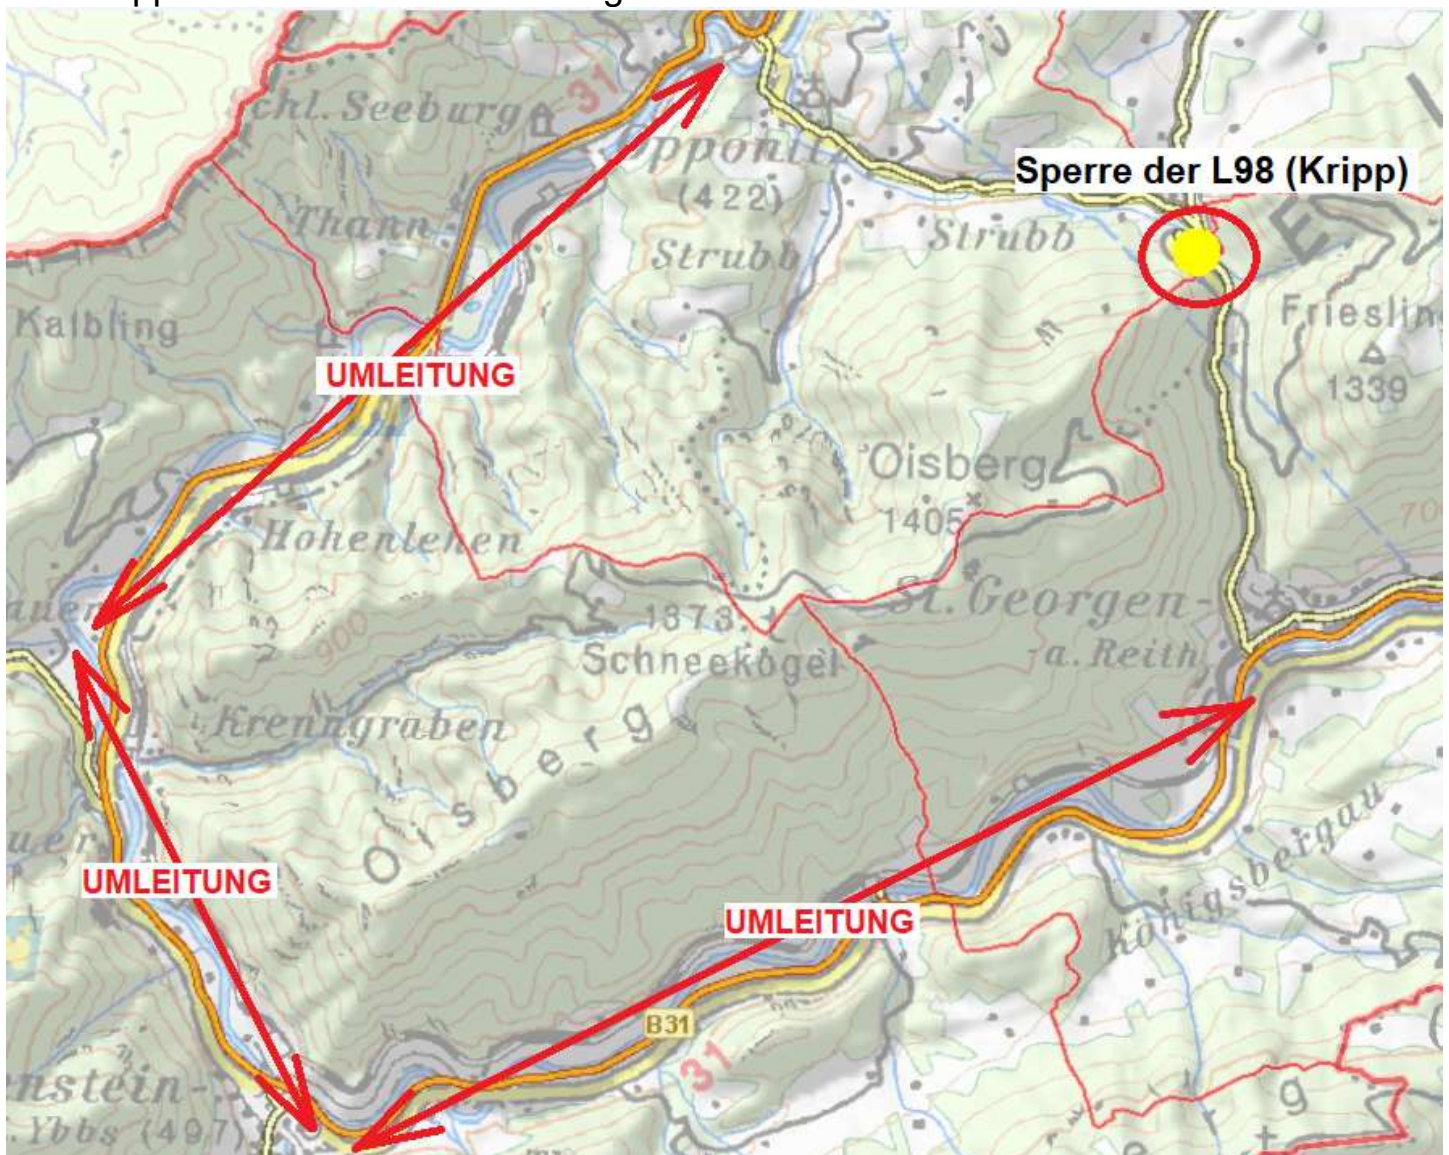

Betrifft: Linie 164

Verkehrsbehinderung Gemeindegebiete Opponitz / St.Georgen am Reith:
Sperre der L98 im Bereich der KRIPP wegen Straßenneubau

von

Montag, 27.09.2021 ab 07:00 Uhr bis ca. 07.10.2021 – (Vorankündigungen vor Ort bitte beachten)

Umleitung: ...gemäß Skizze über B31 für beide Fahrtrichtungen...

Entfallene Haltestelle(n) nur auf Linie 164:

- ✚ Opponitz Ortsmitte
- ✚ Opponitz Oberes Dorf
- ✚ Opponitz Haselreith
- ✚ St. Georgen/Reith Abzw. Kripp

Nächstgelegene Haltestellen:

- ✚ Opponitz Busbahnhof oder Kogelsbach Ybbsbrücke

Wir ersuchen um Beachtung