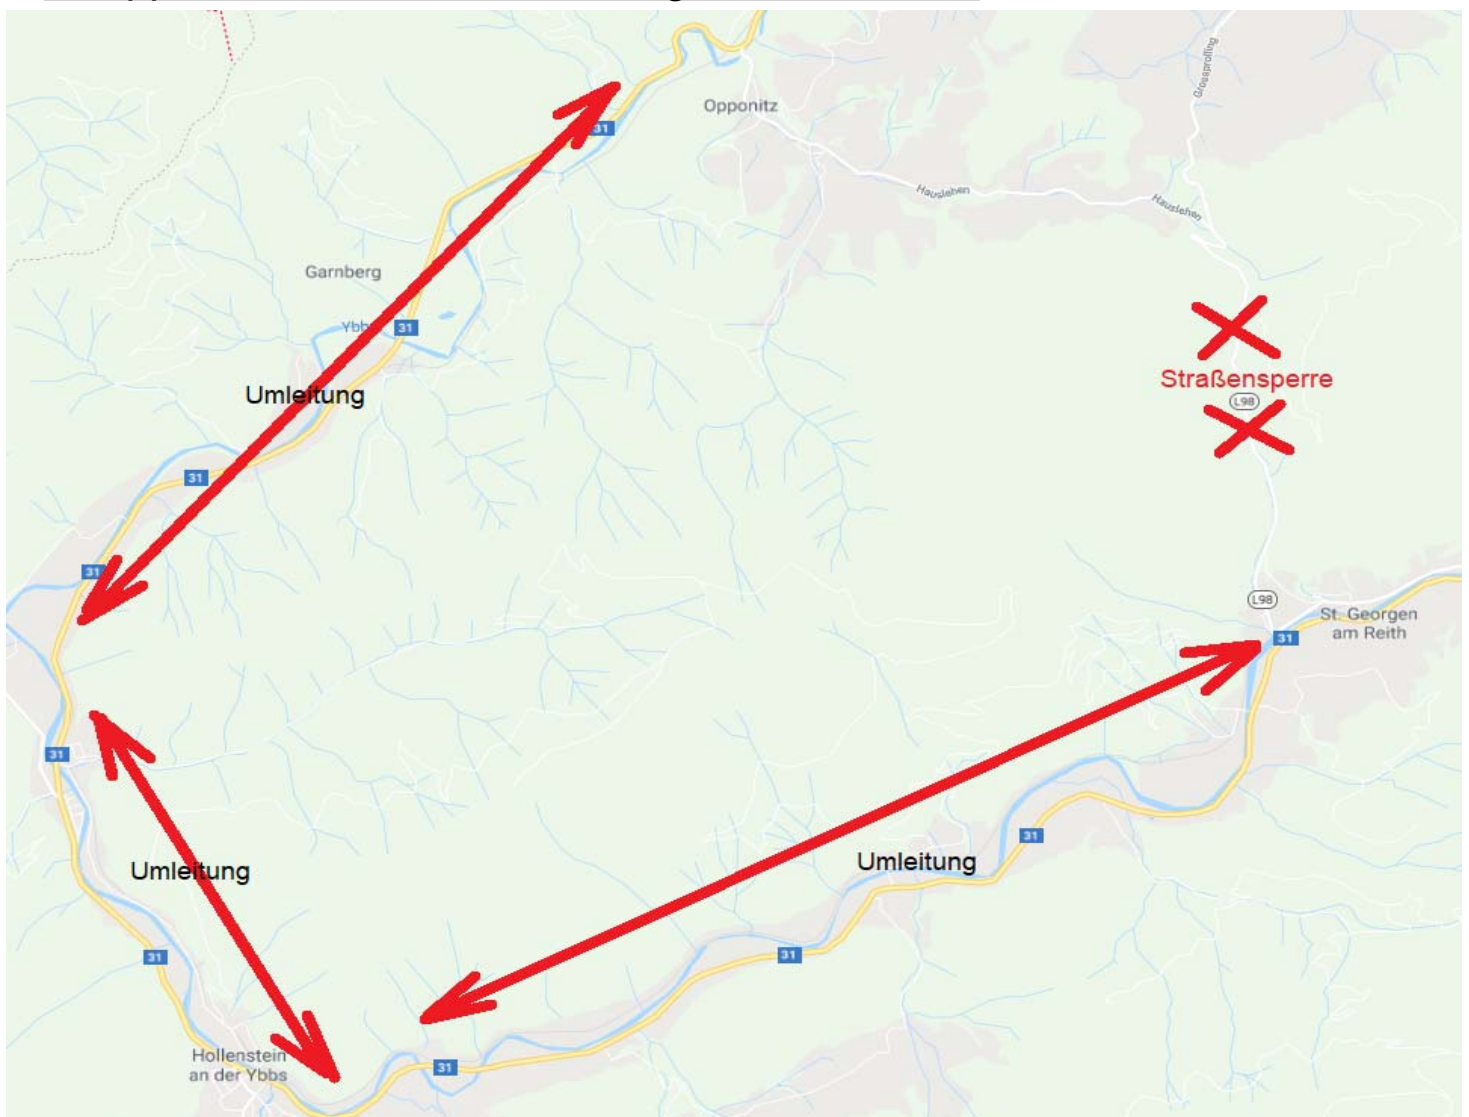

Betrifft: VOR – Linie 164

18. September 19

Verkehrsbehinderung Gemeindegebiete Opponitz/St.Georgen a.Reith:

Sperre der Landesstraße L 98 über die Kripp von

MO, 16.09.2019 ab 07:00 Uhr bis ca. 28.09.2019

Umleitung: über „B 31 – Hollenstein an der Ybbs“ für beide Fahrrichtungen lt. Skizze

Entfallene Haltestelle(n):

-  Opponitz Ortsmitte
-  Opponitz Oberes Dorf
-  Opponitz Haseltreith
-  St.Georgen/Reith Abzw Kripp

Nächstgelegene Haltestellen:

-  Opponitz Busbahnhof oder Kogelsbach Brücke

Wir ersuchen um Beachtung

ÖBB-Postbus GmbH, Verkehrsleitung Linz, Aigengutstraße 20-22, 4020 Linz, 0732/652386