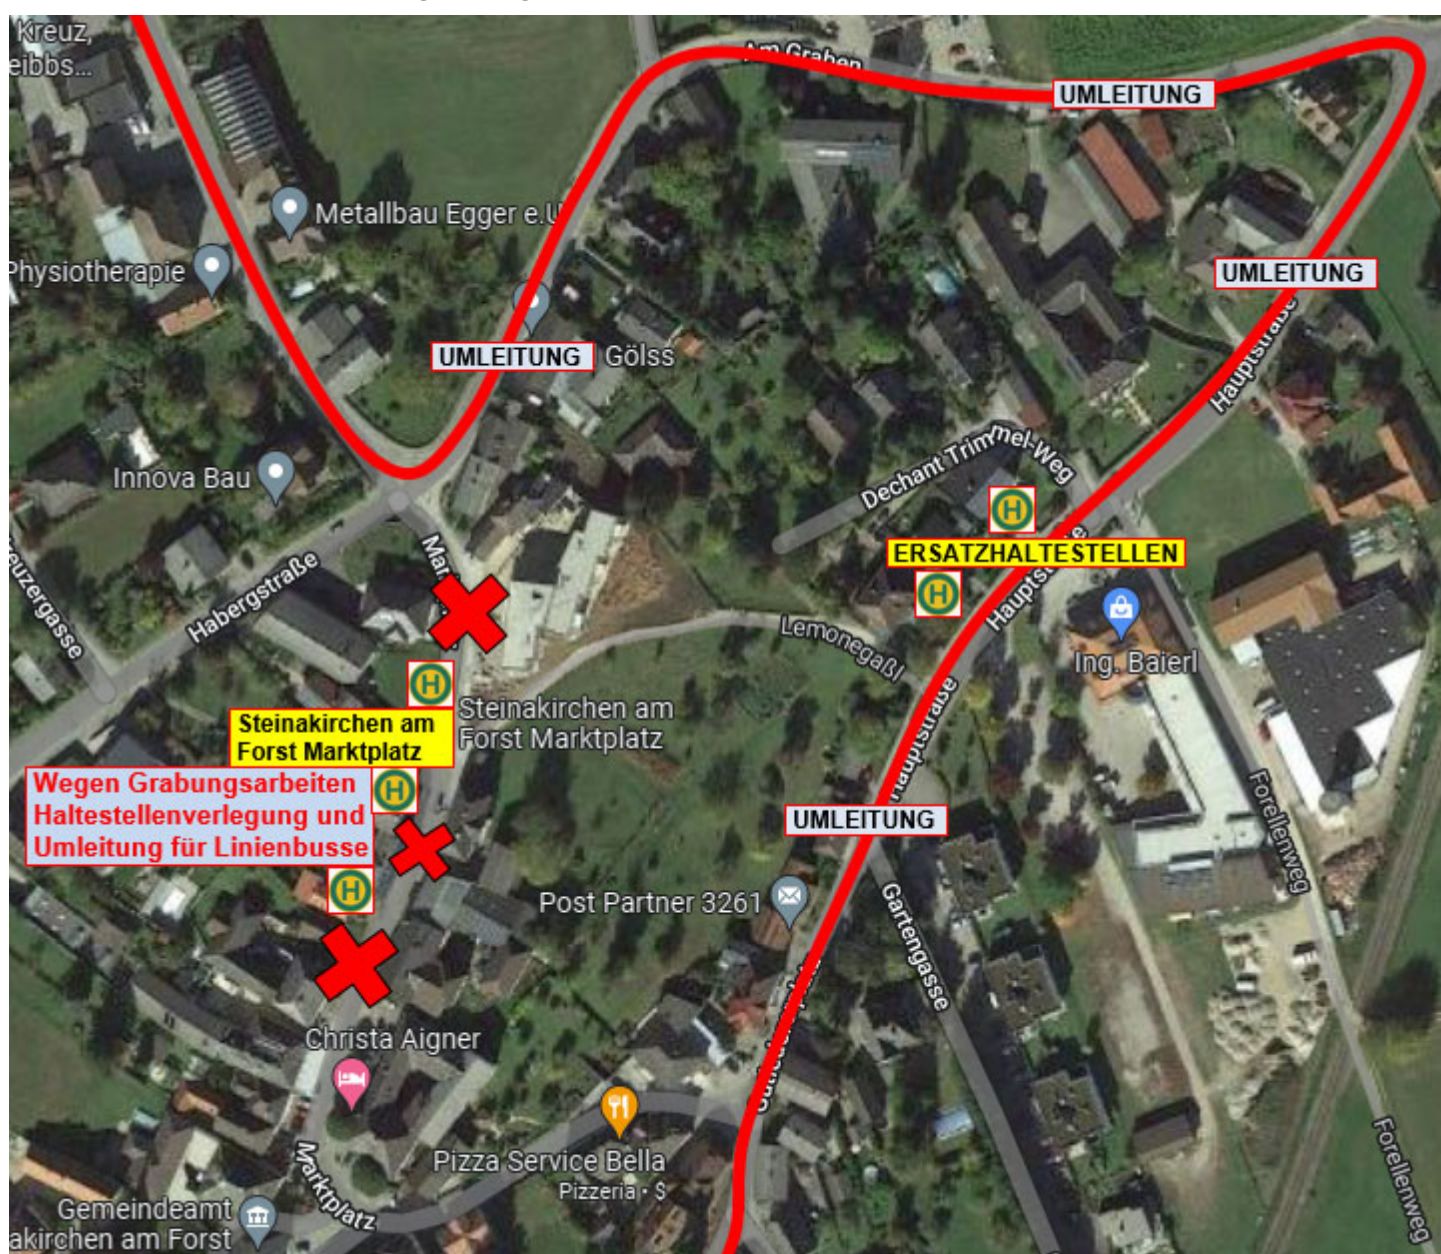

## Betrifft: Linien 660, 665, 667

Verkehrsbehinderung Gemeindegebiet **Steinakirchen am Forst:**

Straßensperren wegen Grabungsarbeiten und zugleich Haltestellenverlegung mit Umleitung auch für Linienbusse von

**Mittwoch, 10.08.2022 ab 00:00 Uhr bis Mittwoch 17.08.2022, 24:00 Uhr**

Umleitung: ...gemäß Skizze über „Am Graben“ für beide Fahrtrichtungen

**Entfallene Haltestelle(n):**

✚ **Steinakirchen am Forst Marktplatz**

**Ersatzhaltestelle(n):**

Gemäß Skizze im Bereich der Hauptstraße zwischen Lemonegaßl und Dechant Trimmel-Weg als gekennzeichnete Ersatzhaltestelle

Wir ersuchen um Beachtung