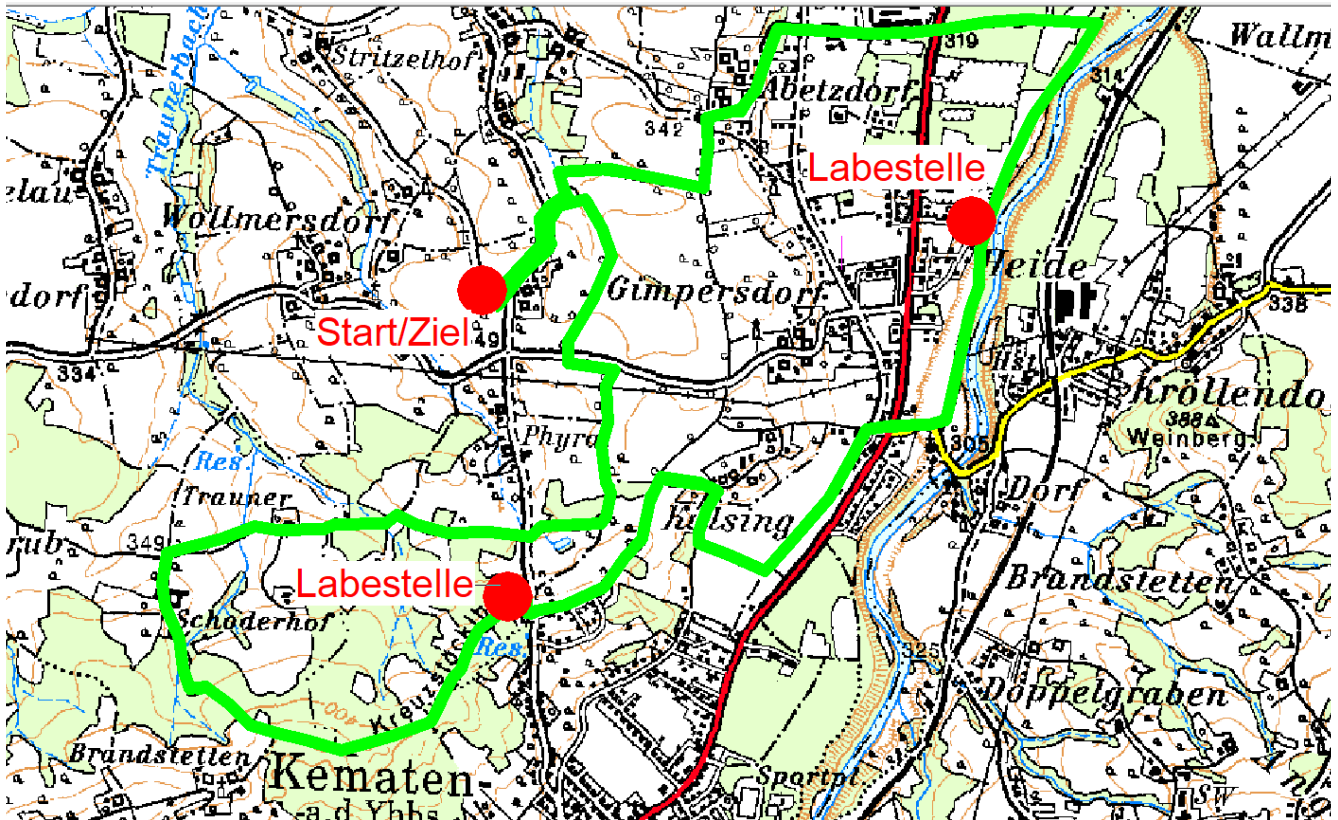

23. Familienwandertag am 15. Oktober 2023

ROUTENPLAN

Kontrollstempel 1
(Start)

Kontrollstempel 2

Kontrollstempel 3

Bei drei
Kontrollstempel
ein Getränk
GRATIS!

Start: 09:00 bis 12:30 Uhr – beim Feuerwehrhaus Höfing

Strecke (ca. 13 km): Feuerwehrhaus Höfing – Schwarz - Richtung L 6210 - Rudolfsteich - Radweg - Richtung Hubertuskapelle - Schoderhof - **Kreuzstöcklberg** - (Wasserbehälter - Labe-/Kontrollstelle) - Kalsing - Haidhof - Schneerosenweg - Heide, 20. Straße (ASK-Labestelle) - Abetzdorf - Feuerwehrhaus Höfing

Ziel: Feuerwehrhaus Höfing