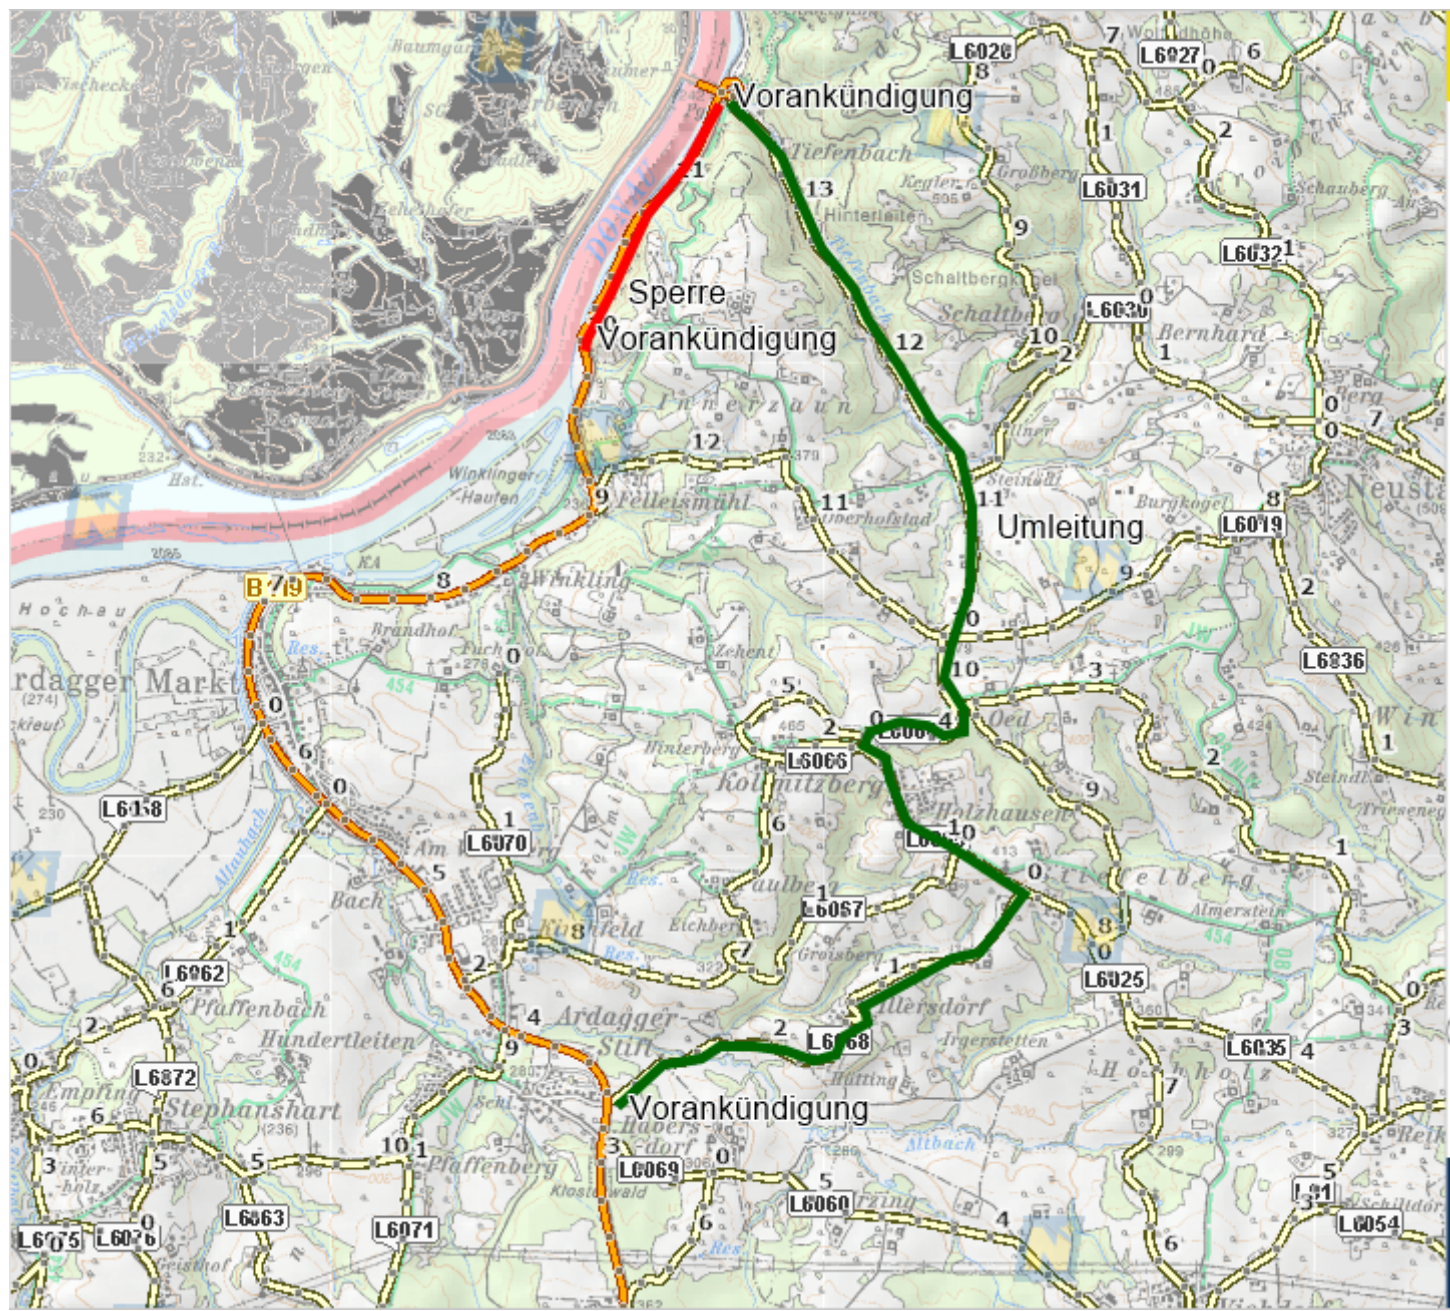

Umleitung B119

Quellen: Land Niederösterreich, BEV 
 Kein Anspruch auf Richtigkeit und Vollständigkeit

Erstellt am: 25.01.2023
 Bearbeiter:
 Abteilung:
 Verwendung:
 Qualität: 96dpi
 Vervielfältigung nur mit Genehmigung des Urhebers