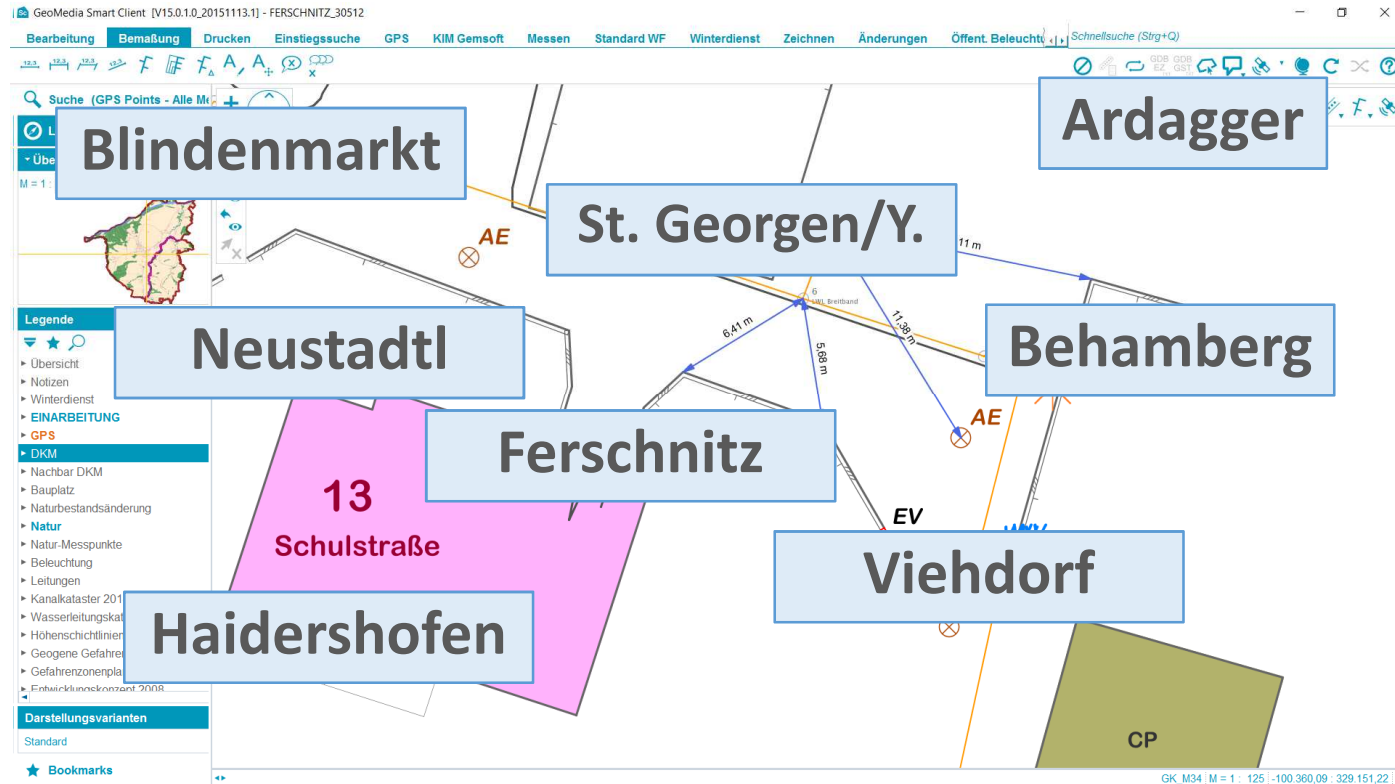

Aufnahme einer Kanalhaltung

Aufnahme einer Wasserleitung

Aufnahme von Querungen

Aufnahme von Einzelpunkten

Suche (GPS)
Legende
Übersicht
M = 1: 244
Legende
telekom
Wasser_Brunnen
Wasser_Hauptversorgungsleit
Wasser_Hydrant
Wasser_Kanal_Punkt
Wasser_Kanal_Schacht
Wasser_Leitung
Wasser_Schieber_Absperrvent
GPS Points - Alle Messpunkte
DKM
Naturbestand
Naturbestand-Messpunkte
Basemap.at - Karte
Basemap.at - Orthofoto
Arbeitsebenen je Werkzeug
Darstellungsvarianten
Messe

Linienfassung x
4 Leitungspunkte erfasst
Linienfassung x
3 Leitungspunkte erfasst
Linienfassung x
4 Leitungspunkte erfasst
Ok Abbrechen

14.6.2016

GISquadrat GmbH

Gerhard Prokop

GPS Erfassung im Mostviertel