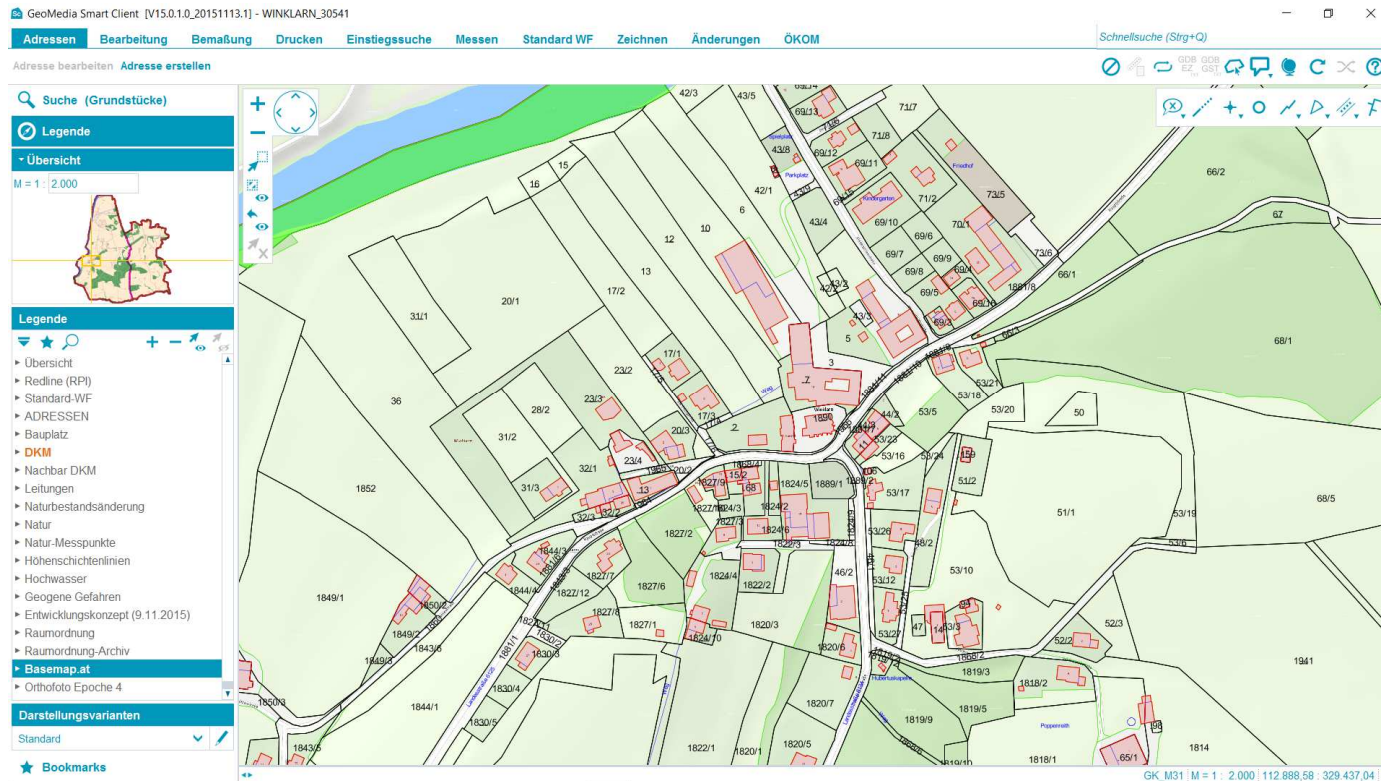

Upgrade ResPublica Intranet → GeoMedia Smart Client