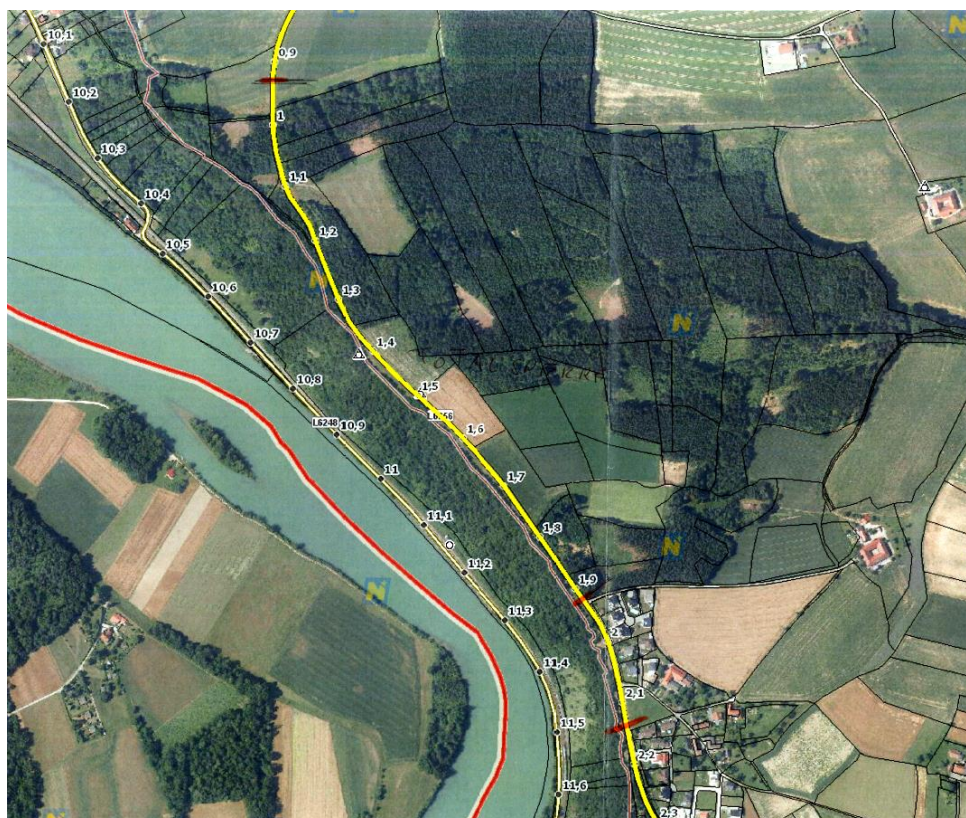

Sehr geehrte Ernsthofnerin!
Sehr geehrter Ernsthofner!

Straßensperre Loderleiten L6256 vom 3.-12. Mai 2021

Gemäß Information der NÖ Landesstraßenverwaltung wird die Landesstraße L6256 von Straßenkilometer 0,965 bis 2,145 (siehe u.a. Skizze) vom 3. bis 12. Mai 2021 zur Gänze bzw. teilweise wegen Sanierungsarbeiten gesperrt.

Zw. Straßenkilometer 0,965 und 1,900 herrscht in dieser Zeit eine Totalsperre. Der Verkehr wird großräumig umgeleitet. Von Straßenkilometer 1,900 bis 2,145, das betrifft die Häuser Loderleiten 1, 1A bis 1F, werden in der o.a. Zeit voraussichtlich 2 Halbtage gesperrt. Die genauen Zeiten werden den betroffenen Anrainern rechtzeitig vom Polier der Fa. Strabag bekanntgegeben, damit für den Bedarfsfall die Fahrzeuge außerhalb des Arbeitsbereichs abgestellt werden können.