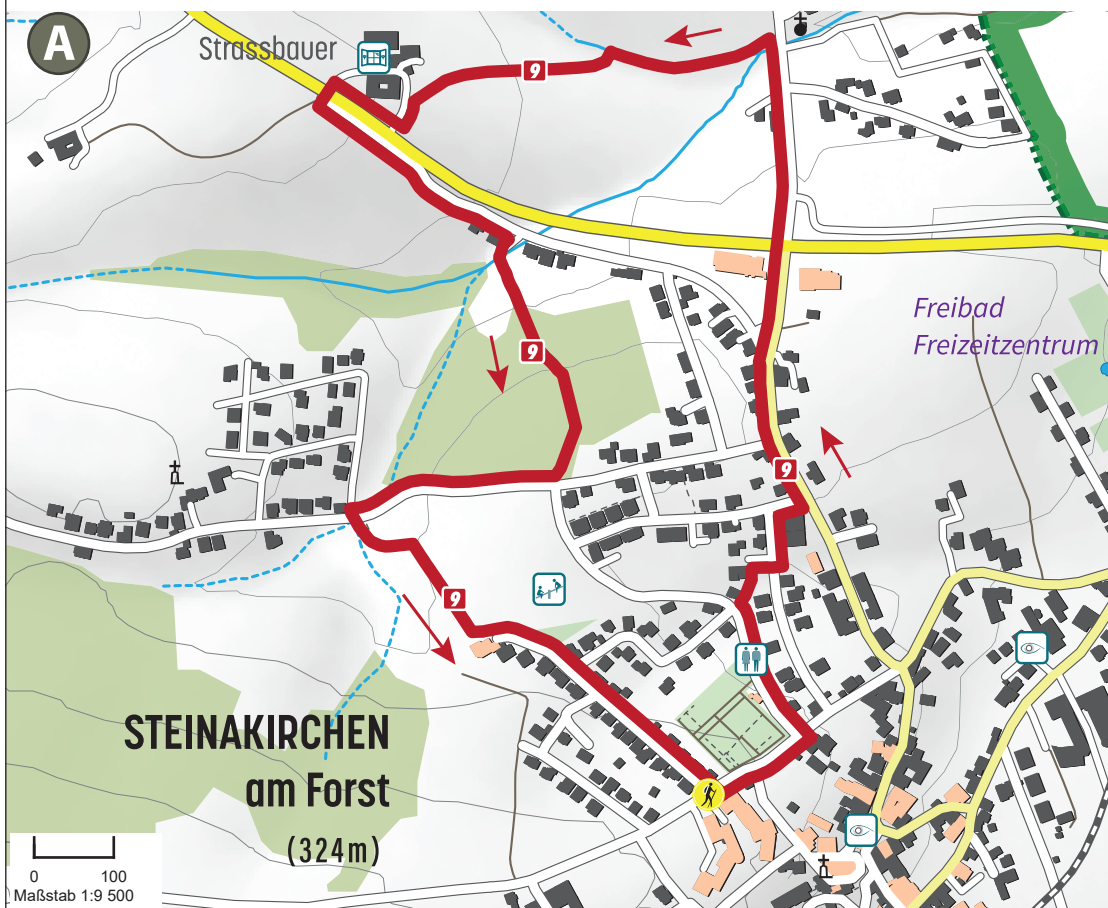

9 Strassbauer - Runde

Wanderweg Info:

Start/Ziel: Schulzentrum

Zeit: 1 h 20 min

Länge: 3 km

Wegbeschaffenheit:

60% Asphalt

40% Wiesen- und Waldweg

Höhenprofil:

Erlebnispunkte:

9 Strassbauer - Runde

Wanderweg Info:

Start/Ziel: Schulzentrum

Zeit: 1 h 20 min

Länge: 3 km

Wegbeschaffenheit:

60% Asphalt

40% Wiesen- und Waldweg

Höhenprofil:

Erlebnispunkte: