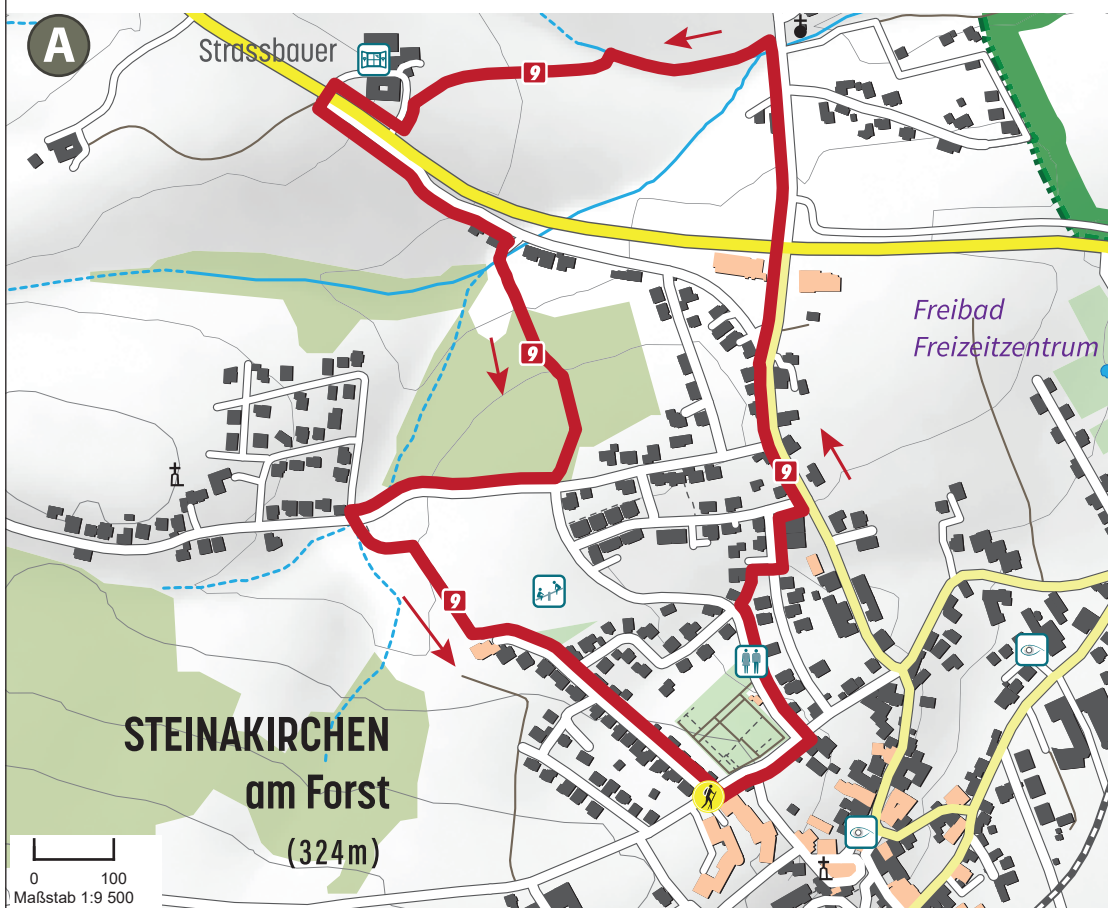

9 Strassbauer - Runde

Wanderweg Info:

Start/Ziel: Schulzentrum

Zeit: 1 h 20 min

Länge: 3 km

Wegbeschaffenheit:

60% Asphalt

40% Wiesen- und Waldweg

Höhenprofil:

Erlebnispunkte:

9 Strassbauer - Runde

Wanderweg Info:

Start/Ziel: Schulzentrum

Zeit: 1 h 20 min

Länge: 3 km

Wegbeschaffenheit:

60% Asphalt

40% Wiesen- und Waldweg

Höhenprofil:

Erlebnispunkte: