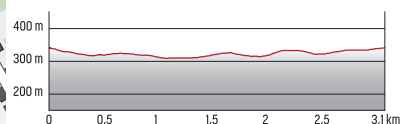

9 Strassbauer - Runde

Wanderweg Info:

Start/Ziel: Schulzentrum

Zeit: 1 h 20 min

Länge: 3 km

Wegbeschaffenheit:

60% Asphalt

40% Wiesen- und Waldweg

Höhenprofil:

Erlebnispunkte:

9 Strassbauer - Runde

Wanderweg Info:

Start/Ziel: Schulzentrum

Zeit: 1 h 20 min

Länge: 3 km

Wegbeschaffenheit:

60% Asphalt

40% Wiesen- und Waldweg

Höhenprofil:

Erlebnispunkte: