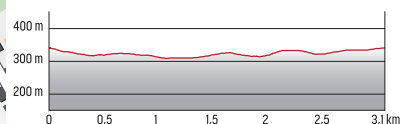

9 Strassbauer - Runde

Wanderweg Info:

Start/Ziel: Schulzentrum

Zeit: 1 h 20 min

Länge: 3 km

Wegbeschaffenheit:

60% Asphalt

40% Wiesen- und Waldweg

Höhenprofil:

Erlebnispunkte:

9 Strassbauer - Runde

Wanderweg Info:

Start/Ziel: Schulzentrum

Zeit: 1 h 20 min

Länge: 3 km

Wegbeschaffenheit:

60% Asphalt

40% Wiesen- und Waldweg

Höhenprofil:

Erlebnispunkte: