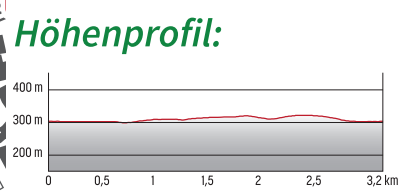

# 8 Knolling - Runde

**Wanderweg Info:**  
Start/Ziel: Steinakirchen  
Zeit: 1 h  
Länge: 3,2 km  
Wegbeschaffenheit:  
100% Asphalt

**Erlebnispunkte:**