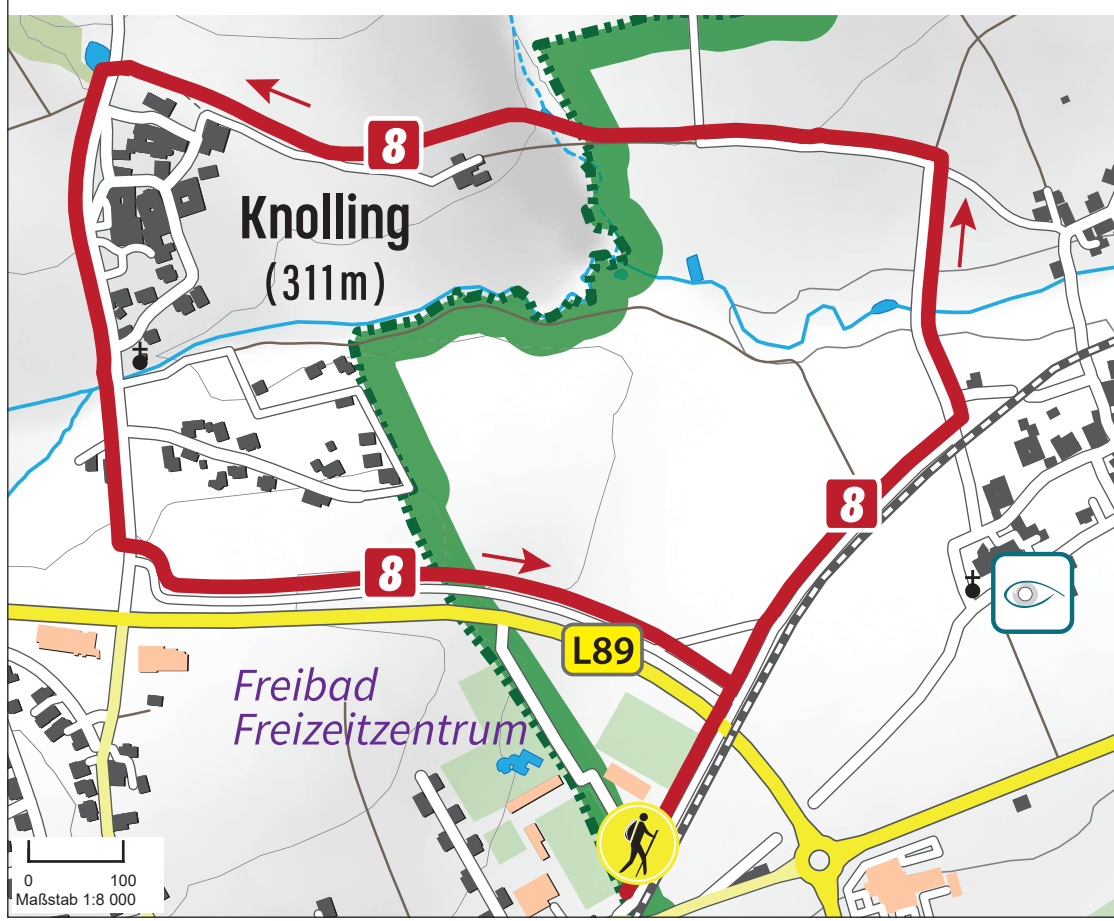

# 8 Knolling - Runde

**Wanderweg Info:**  
Start/Ziel: Steinakirchen  
Zeit: 1 h  
Länge: 3,2 km  
Wegbeschaffenheit:  
100% Asphalt

**Erlebnispunkte:**