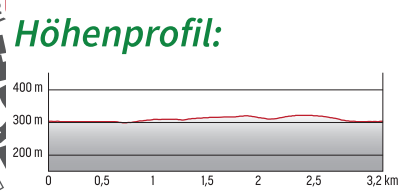

# 8 Knolling - Runde

**Wanderweg Info:**  
Start/Ziel: Steinakirchen  
Zeit: 1 h  
Länge: 3,2 km  
Wegbeschaffenheit:  
100% Asphalt

**Erlebnispunkte:**