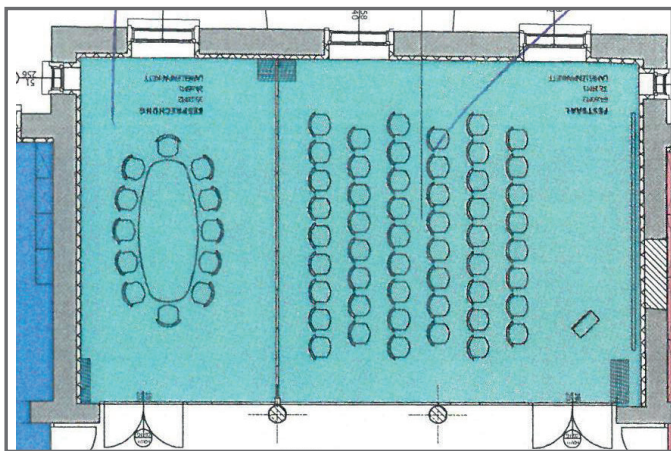

Marktgemeinde Oed-Oehling

Kirchwegersaal

Der Veranstaltungssaal im Haus Mostviertel ist in zwei Bereiche teilbar, und kann somit ideal auf die Größe der jeweiligen Veranstaltung angepasst werden.

Der repräsentative Saal besticht durch sein helles, freundliches Design.

Er ist der ideale Veranstaltungsort für Seminare und Vorträge.

Durch individuelle Bestuhlungsmöglichkeiten finden hier bis zu 80 Gäste Platz.

Größe & Kapazität Kirchwegersaal 100 m²

Bankett

Sesselreihen

Konferenz

U-Tafel

Nur für Vereine der Gemeinde Oed-Oehling

Adresse:

Mostviertelplatz 1, 3362 Oed-Oehling

Daten Vermietung:

Größe: ca. 100m²

für maximal 80 Personen geeignet

WC-Räumlichkeiten vorhanden