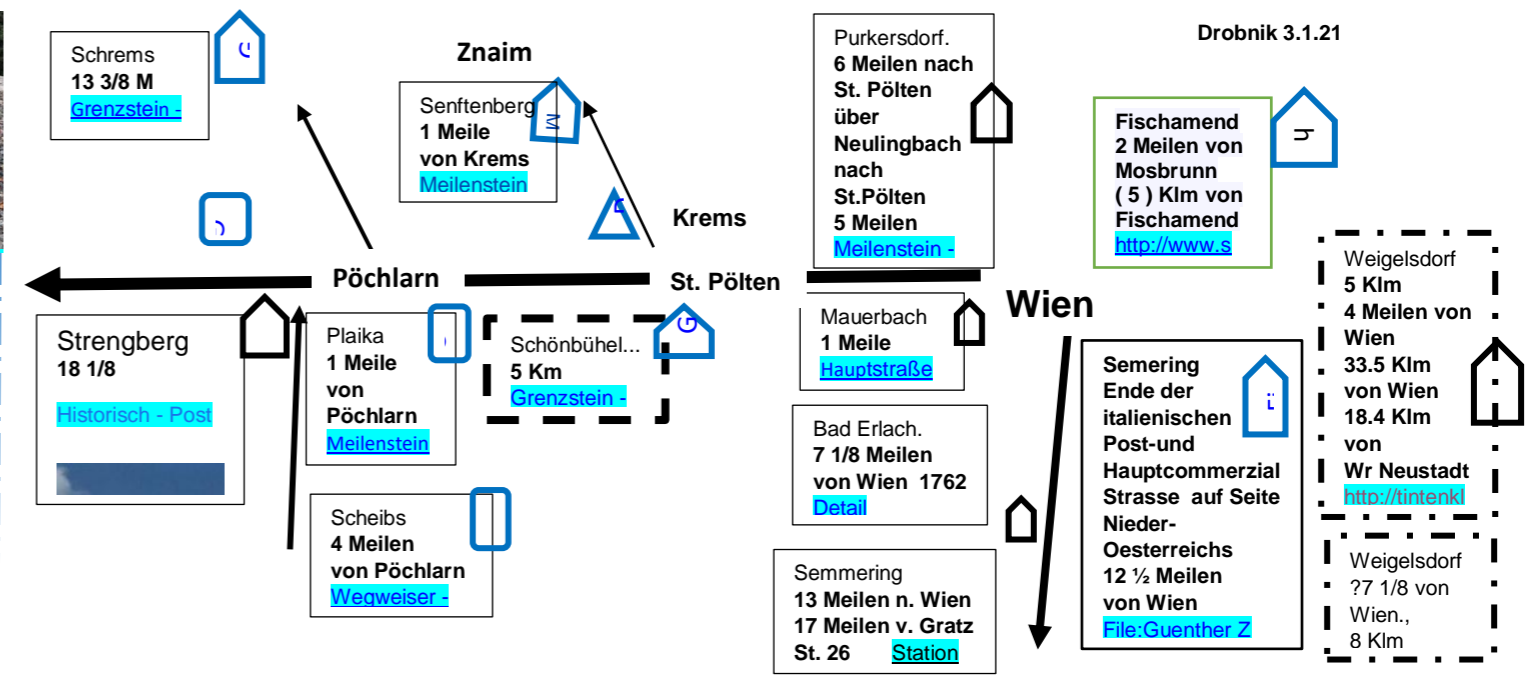

Grenze zwischen Bayern und Tyrol. Weiser für 1" "XXI 1/4 Stunden von Innsbruck." : "XXIII 1/4 Stunden von München."...
[Historischer](#)

Waidring 15 Meilen von Innsbruck N 60
[Meilenstein](#)

Seefeld (1 1/2 Meilen von Innsbruck) N 6
[File:Seefe](#)

Zirl 1 Meile von Innsbruck N 4
[Verschwun](#)

Imst. [Meile](#)

Dollinger VII Meilen von Innsbruck N.3
[File:Tarrenz](#)

Mühlbachl (3 Meilen von Innsbruck N 12) ??
[450 x 600](#)

Tiroler Meilensteine Rundsäule mit halbrunden Kopf Wegweiserstein mit Meilen und Zielorten und Stationsnummern 1/4, 1/2, und Ganzmeilensteinen, 4 Steine je Meile, Stationsnummer mit 4-facher Meilenzahl in Waidring

Plöcken Grenzstein zwischen Österreich und Italien 1363 m. Plöcknerhaus 21. Juli 1927"
<http://www.sagen.at/fotos/showphoto.php/photo/50796>

Salzburger Meilensteine quadratisch mit flachem Spitzkopf, Meilenangabe nach Salzburg und Gastein, und Meilenangabe, ? [Gastein im Bild](#)

Malborghetto X Meilen von Klagenfurt V Meilen von Villach
<http://www>

Triest <http://www>

Salzburg

Lend nach Salzburg 10 Meilen
VIII Gasteiner Strasse nach Gastein 3 Meilen
[Meilenstein](#)

Dorf Gastein nach Salzburg 11 1/2 Meilen
XI Gasteiner Strasse 35,0 nach Gastein 1 1/2 Meilen
[Gastein im Bild](#)

Hof Gastein nach Salzburg 12 1/2 Meilen
XIII Gasteiner Strasse 45,0 nach Gastein 1/2 Meilen
[Gastein im Bild](#)

Niederhofen 11 Meilen von St. Michael St.22 A 1856
[file:///C:/U](#)

Weißbach 10 Meilen von St. Michael St.20 A 1855
[file:///C:/U](#)

Pyrrnhöhe 1/2 Meile von Liezen St.1 1857 fehlt
[file:///C:/U](#)

Singsdorf 7 1/2 Meilen von St. Michael St 15 1859
[file:///C:/U](#)

Kalwang 25 (3 1/2) von (St. Michael) St 7
[file:///C:/](#)

Wörschach 10 1/2 Meilen von St. Michael St 21 1855
[file:///C:/U](#)

Rottenmann 8 Meilen von St. Michael St. 16
[file:///C:/Use](#)

Gaishorn 6 Meilen von St. Michael St.12 1855
[file:///C:/U](#)

Kraubath 4 Meilen von Bruck St 8 1838 A
[Kraubath](#)

Fronleiten 4 Meilen von Gratz St 8
[Fronleiten](#)

Gratkorn NACH WIEN 24 MEILEN (2 Meilen von Gratz)

Gmünd (2 Meilen von) Spital) Distanzst

Greifenburg XV Meilen von Klagenfurt X Meilen von Villach
<http://www.sag>

Spittal

Krumpendorf 1 Meile von Klagenfurt
[Krumpendorf](#)

Villach

Kärntner Meilensteine Rundsäule runder, eingelassener Schaft, runde Haube mit flacher Spitze Wegweiserstein mit Angabe der Meilen zu den Zielorten

GRAZ

Peggau 3 Meilen von Gratz nach Triest 44 Meilen St. 6 A 1837
[Ehemaliger](#)

Neudorf o.Wi 3 Meilen von Gratz nach Wien 29 Meilen St 6
[Neudorf ob](#)

Geidorf [File:Post](#)

Gratz .2 Post

Gleisdorf (3 Meilen von Graetz 4 Meilen) nach Fürstenfeld (St.6)
[Meilenstein](#)

Fronleiten 4 Meilen von Gratz St.8
[Fronleiten](#)

Kainbach (1 Meile nach Graz) nach Fürstenfeld 6 1/2 Meile (St.2)
[Riesstraße](#)

Eggersdorf 2 Meilen von Graetz (5 1/2 Meilen nach Fürste)n feld St. 4
[Bilder (2)](#)

Hainfeld 6 Meilen von Graetz, nach (Fürstenfeld 1)1/2 Meilen St.12
[Kilometerst](#)

Altenmarkt 7 Meilen von Graetz 1/2 Meile nach Fürstenfeld St. 14 A 1839
[Altenmarkt](#)

Steirischer Meilenstein Typ Römischer Stein Rundsockel, runder Schaft flache Spitze 2 Steine je Meile, halb und Ganzmeilensteine Wegweiserstein mit Meilen Zielorten und Stationsangabe mit doppelter Meilenzahl
[Category:Meilensteine Steiermark](#)

Weigelsdorf 5 Kilm 4 Meilen von Wien 33.5 Kilm von Wien 18.4 Kilm von Wr Neustadt <http://hintenk> Weigelsdorf 7 1/8 von Wien., 8 Kilm

Drobnik 3.1.21

Fischamend 2 Meilen von Mosbrunn (5) Kilm von Fischamend <http://www.s>

Purkersdorf. 6 Meilen nach St. Pölten über Neulingbach nach St.Pölten 5 Meilen
[Meilenstein](#)

Mauerbach 1 Meile
[Hauptstraße](#)

Bad Erlach. 7 1/8 Meilen von Wien 1762
[Detail](#)

Semmering 13 Meilen n. Wien 17 Meilen v. Gratz St. 26
[Station](#)

Semering Ende der italienischen Post-und Hauptcommerzial Strasse auf Seite Nieder-Oesterreichs 12 1/2 Meilen von Wien
[File:Guenther.Z](#)