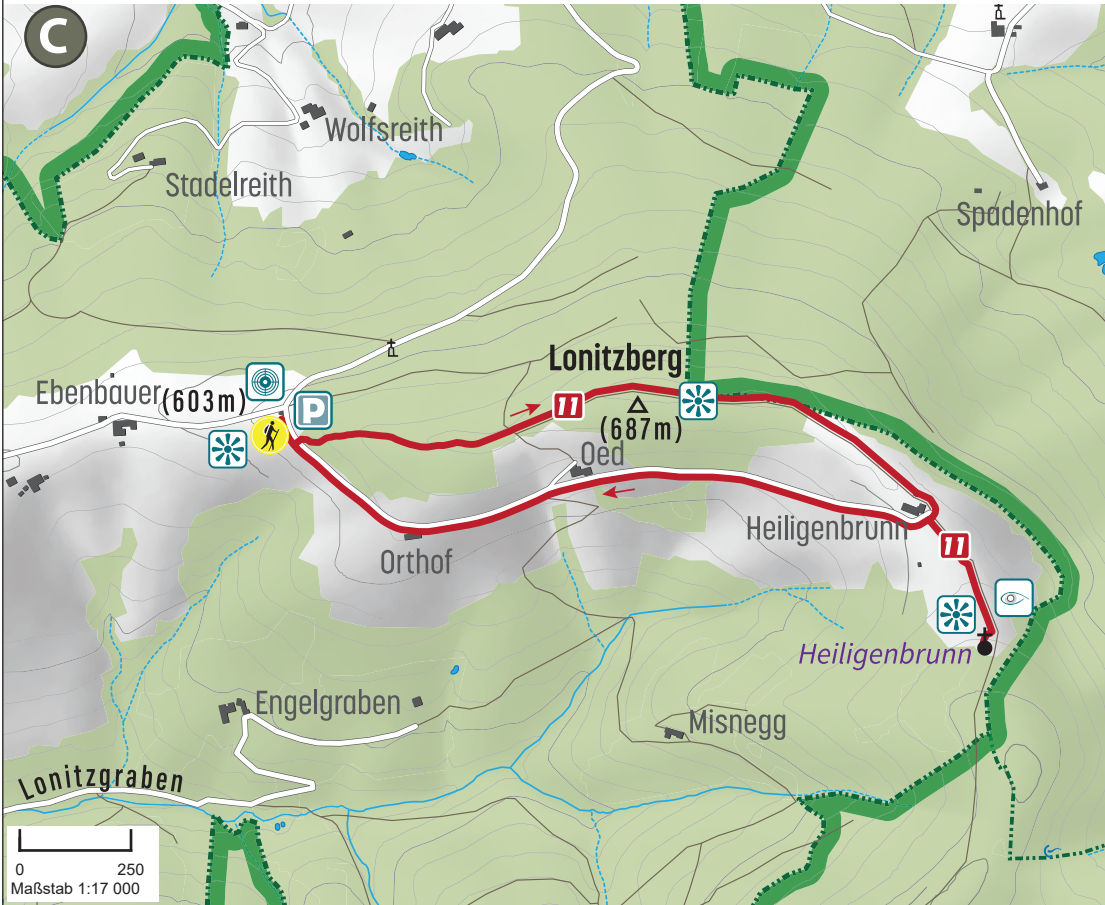

Heiligenbrunn - Runde

Wanderweg Info:

Start/Ziel: Lonitzberg/
Schießstand

Zeit: 2 h 15 min

Länge: 3,9 km

Wegbeschaffenheit:

40% Asphalt

60% Wiesen- und Waldweg

Höhenprofil:

Erlebnispunkte:

Heiligenbrunn - Runde

Wanderweg Info:

Start/Ziel: Lonitzberg/
Schießstand

Zeit: 2 h 15 min

Länge: 3,9 km

Wegbeschaffenheit:

40% Asphalt

60% Wiesen- und Waldweg

Höhenprofil:

Erlebnispunkte: