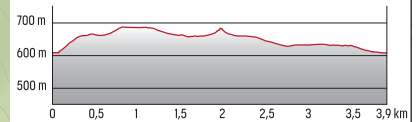

Heiligenbrunn - Runde

Wanderweg Info:

Start/Ziel: Lonitzberg/
Schießstand

Zeit: 2 h 15 min

Länge: 3,9 km

Wegbeschaffenheit:

40% Asphalt

60% Wiesen- und Waldweg

Höhenprofil:

Erlebnispunkte:

Heiligenbrunn - Runde

Wanderweg Info:

Start/Ziel: Lonitzberg/
Schießstand

Zeit: 2 h 15 min

Länge: 3,9 km

Wegbeschaffenheit:

40% Asphalt

60% Wiesen- und Waldweg

Höhenprofil:

Erlebnispunkte: