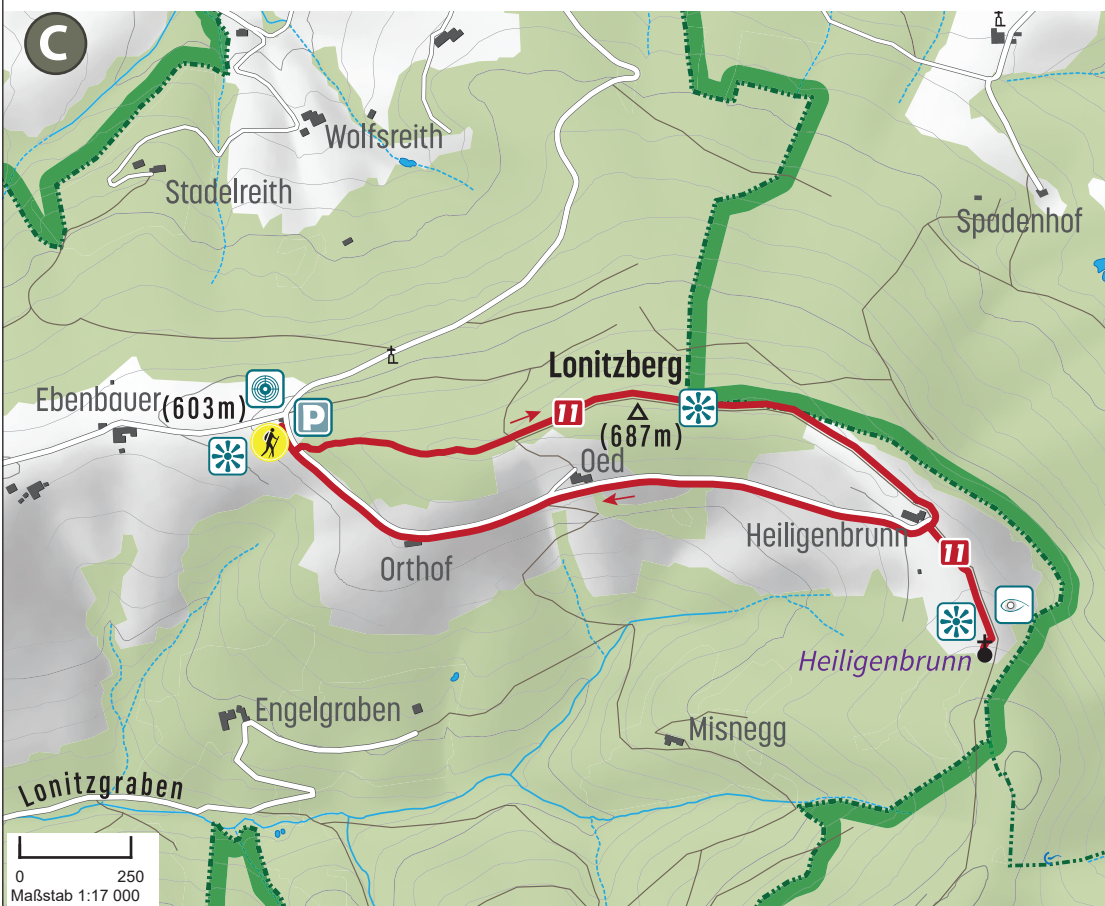

Heiligenbrunn - Runde

Wanderweg Info:

Start/Ziel: Lonitzberg/
Schießstand

Zeit: 2 h 15 min

Länge: 3,9 km

Wegbeschaffenheit:

40% Asphalt

60% Wiesen- und Waldweg

Höhenprofil:

Erlebnispunkte:

Heiligenbrunn - Runde

Wanderweg Info:

Start/Ziel: Lonitzberg/
Schießstand

Zeit: 2 h 15 min

Länge: 3,9 km

Wegbeschaffenheit:

40% Asphalt

60% Wiesen- und Waldweg

Höhenprofil:

Erlebnispunkte: