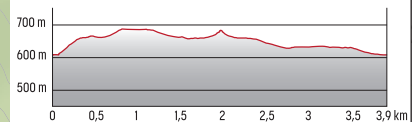

Höhenprofil:

Erlebnispunkte:

Heiligenbrunn - Runde

Wanderweg Info:

Start/Ziel: Lonitzberg/
Schießstand

Zeit: 2 h 15 min

Länge: 3,9 km

Wegbeschaffenheit:

40% Asphalt

60% Wiesen- und Waldweg

Höhenprofil:

Erlebnispunkte: