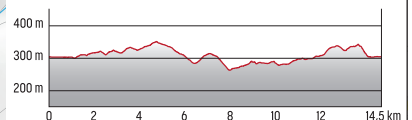

Erlebnispunkte:

10 Marterl - Runde

Wanderweg Info:

Start/Ziel: Freizeitzentrum

Zeit: 5 h 10 min

Länge: 14,6 km

Wegbeschaffenheit:

100% Asphalt

Höhenprofil:

Erlebnispunkte: