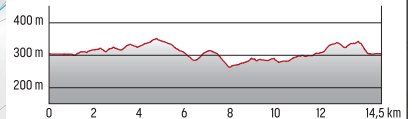

10 Marterl - Runde

Wanderweg Info:

Start/Ziel: Freizeitzentrum

Zeit: 5 h 10 min

Länge: 14,6 km

Wegbeschaffenheit:

100% Asphalt

Höhenprofil:

Erlebnispunkte:

10 Marterl - Runde

Wanderweg Info:

Start/Ziel: Freizeitzentrum

Zeit: 5 h 10 min

Länge: 14,6 km

Wegbeschaffenheit:

100% Asphalt

Höhenprofil:

Erlebnispunkte: