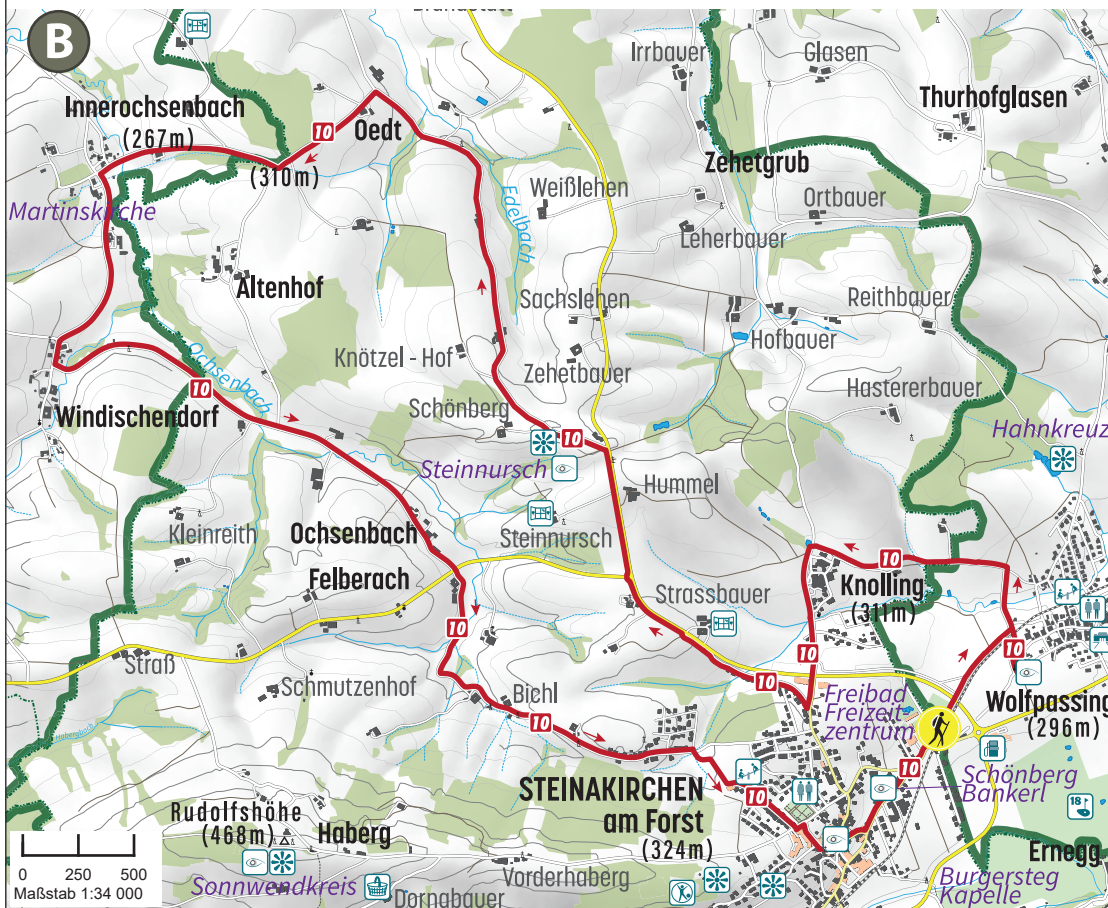

10 Marterl - Runde

Wanderweg Info:

Start/Ziel: Freizeitzentrum

Zeit: 5 h 10 min

Länge: 14,6 km

Wegbeschaffenheit:

100% Asphalt

Höhenprofil:

Erlebnispunkte:

10 Marterl - Runde

Wanderweg Info:

Start/Ziel: Freizeitzentrum

Zeit: 5 h 10 min

Länge: 14,6 km

Wegbeschaffenheit:

100% Asphalt

Höhenprofil:

Erlebnispunkte: