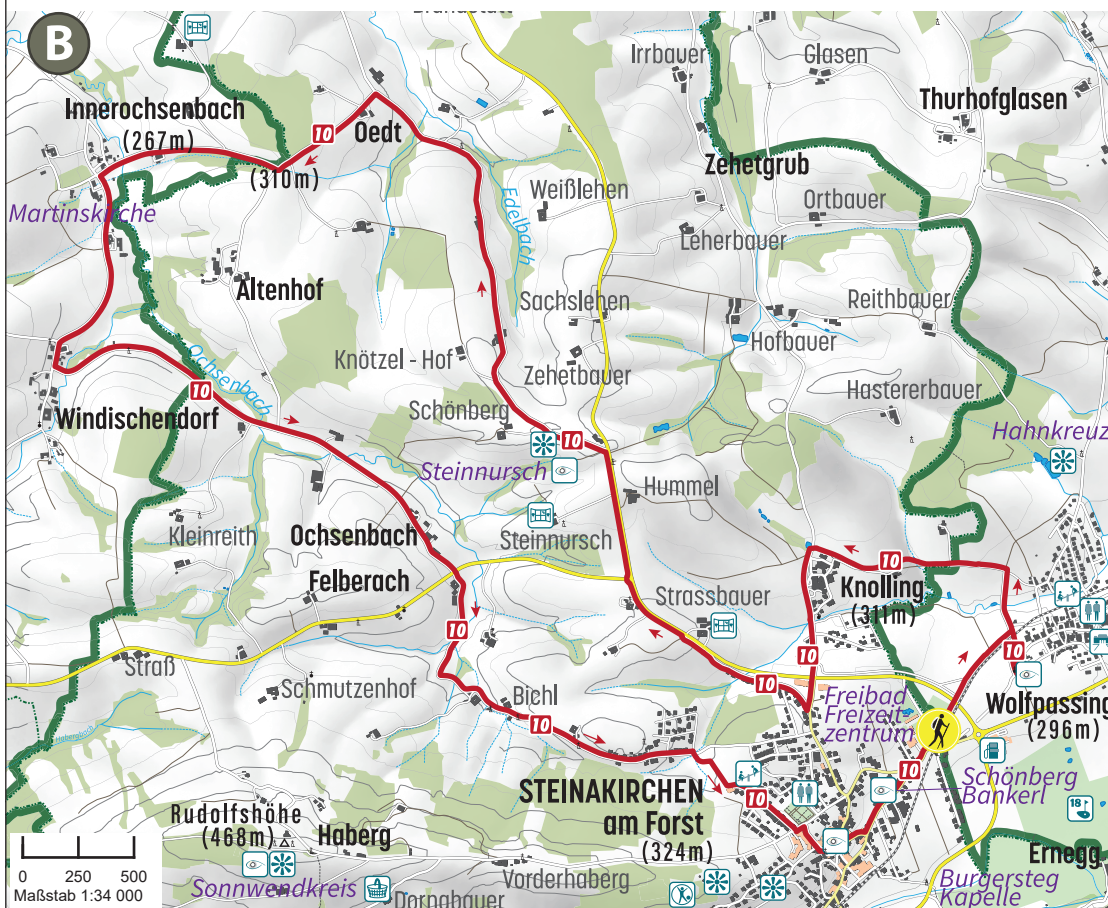

10 Marterl - Runde

Wanderweg Info:

Start/Ziel: Freizeitzentrum

Zeit: 5 h 10 min

Länge: 14,6 km

Wegbeschaffenheit:

100% Asphalt

Höhenprofil:

Erlebnispunkte:

10 Marterl - Runde

Wanderweg Info:

Start/Ziel: Freizeitzentrum

Zeit: 5 h 10 min

Länge: 14,6 km

Wegbeschaffenheit:

100% Asphalt

Höhenprofil:

Erlebnispunkte: