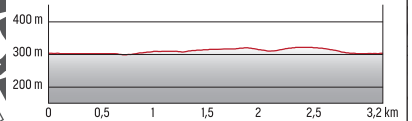

## Wanderweg Info:

Start/Ziel: Freizeitzentrum

Zeit: 1 h

Länge: 3,2 km

Wegbeschaffenheit:

100% Asphalt

## Höhenprofil: