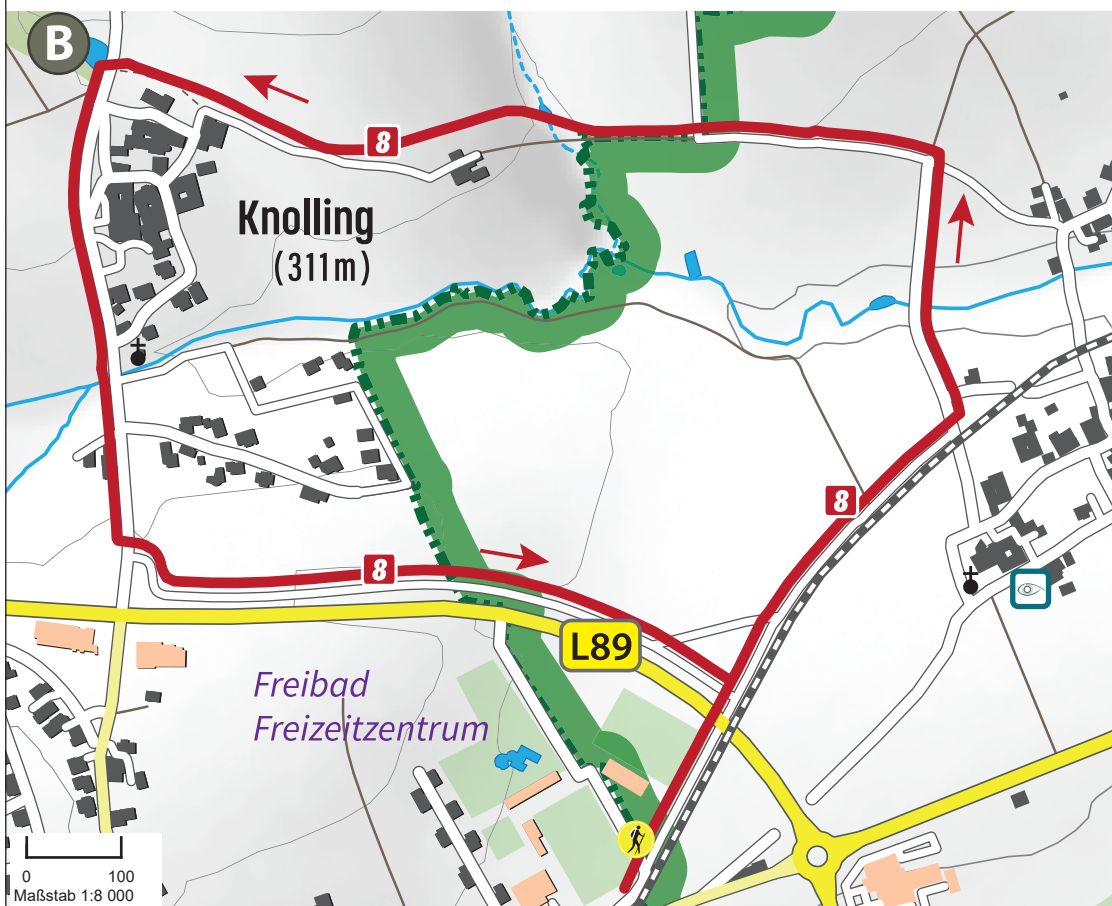

## Wanderweg Info:

Start/Ziel: Freizeitzentrum

Zeit: 1 h

Länge: 3,2 km

Wegbeschaffenheit:

100% Asphalt

## Höhenprofil:

## Erlebnispunkte: