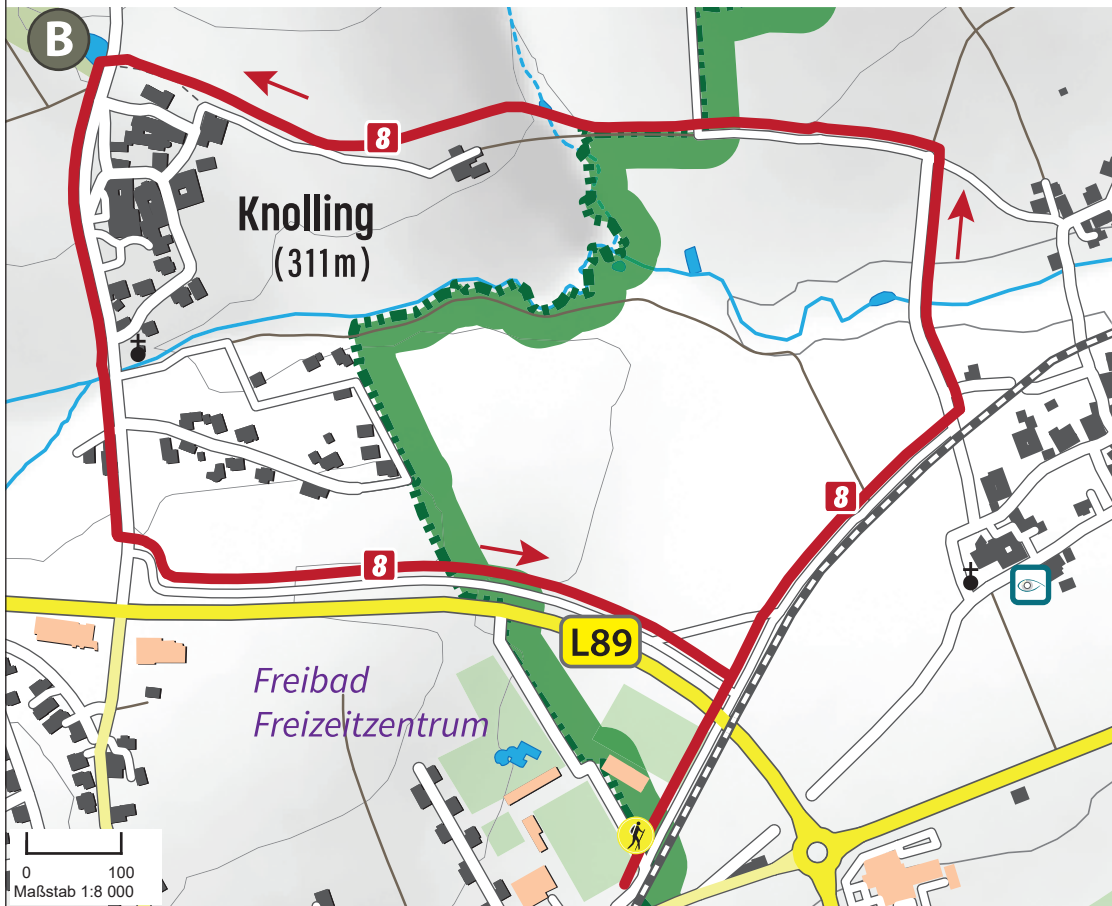

## Wanderweg Info:

Start/Ziel: Freizeitzentrum

Zeit: 1 h

Länge: 3,2 km

Wegbeschaffenheit:

100% Asphalt

## Erlebnispunkte: