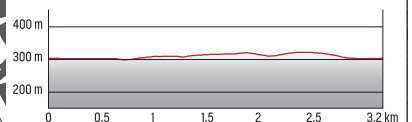

## Wanderweg Info:

Start/Ziel: Freizeitzentrum

Zeit: 1 h

Länge: 3,2 km

Wegbeschaffenheit:

100% Asphalt

## Höhenprofil: