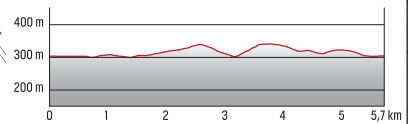

7 Hahnkreuz - Runde

Wanderweg Info:

Start/Ziel: Freizeitzentrum

Zeit: 2 h 25 min

Länge: 5,7 km

Wegbeschaffenheit:

90% Asphalt

10% Wiesenweg

Höhenprofil:

Erlebnispunkte:

7 Hahnkreuz - Runde

Wanderweg Info:

Start/Ziel: Freizeitzentrum

Zeit: 2 h 25 min

Länge: 5,7 km

Wegbeschaffenheit:

90% Asphalt

10% Wiesenweg

Höhenprofil:

Erlebnispunkte: