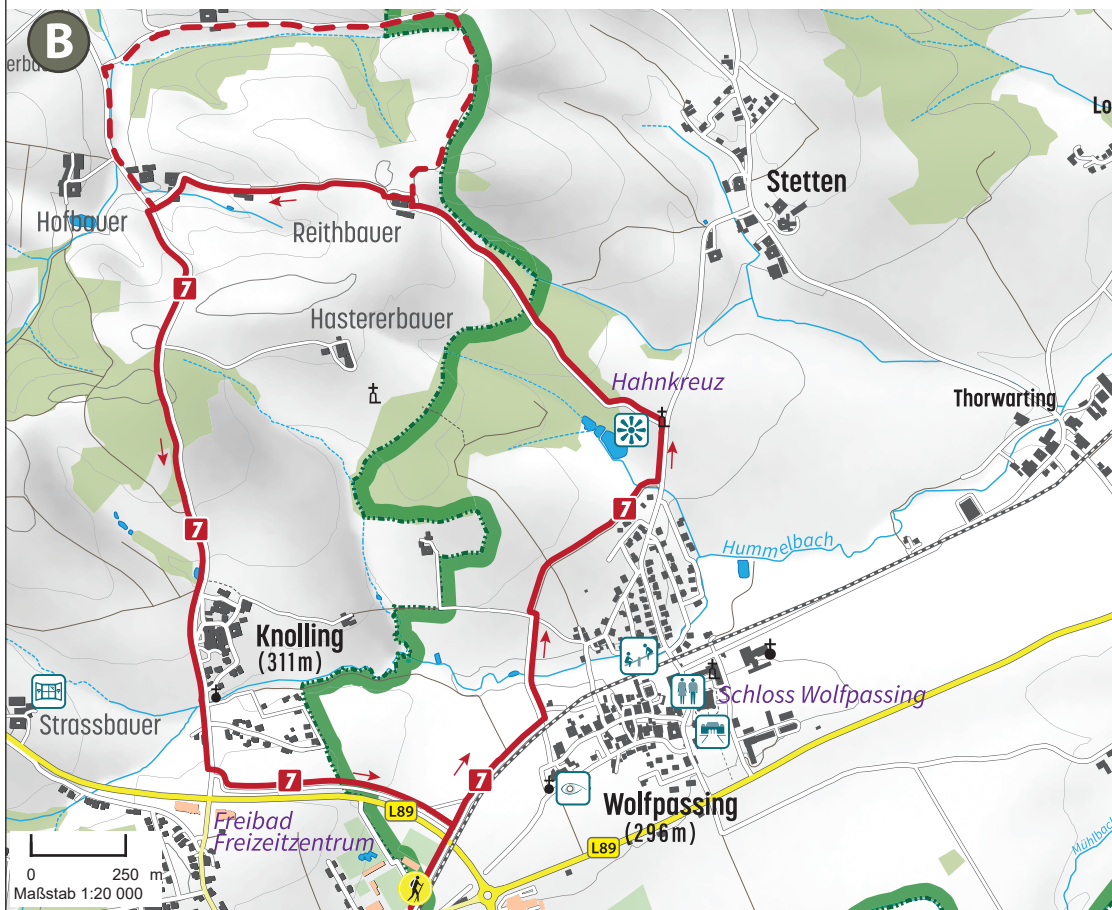

7 Hahnkreuz - Runde

Wanderweg Info:

Start/Ziel: Freizeitzentrum

Zeit: 2 h 25 min

Länge: 5,7 km

Wegbeschaffenheit:

90% Asphalt

10% Wiesenweg

Höhenprofil:

Erlebnispunkte:

7 Hahnkreuz - Runde

Wanderweg Info:

Start/Ziel: Freizeitzentrum

Zeit: 2 h 25 min

Länge: 5,7 km

Wegbeschaffenheit:

90% Asphalt

10% Wiesenweg

Höhenprofil:

Erlebnispunkte: