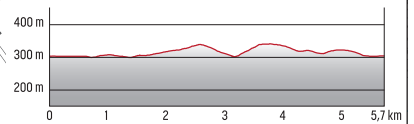

Höhenprofil:

Erlebnispunkte:

7 Hahnkreuz - Runde

Wanderweg Info:

Start/Ziel: Freizeitzentrum

Zeit: 2 h 25 min

Länge: 5,7 km

Wegbeschaffenheit:

90% Asphalt

10% Wiesenweg

Höhenprofil:

Erlebnispunkte: