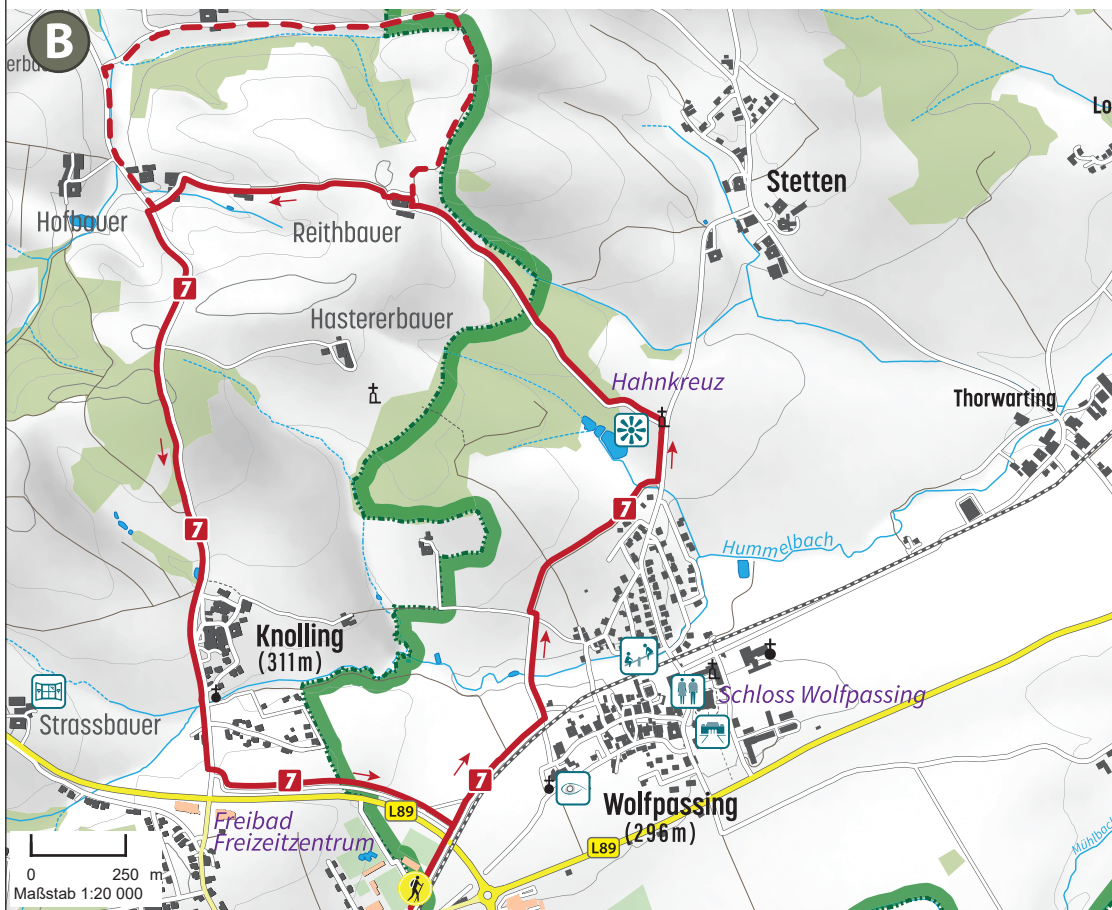

7 Hahnkreuz - Runde

Wanderweg Info:

Start/Ziel: Freizeitzentrum

Zeit: 2 h 25 min

Länge: 5,7 km

Wegbeschaffenheit:

90% Asphalt

10% Wiesenweg

Höhenprofil:

Erlebnispunkte:

7 Hahnkreuz - Runde

Wanderweg Info:

Start/Ziel: Freizeitzentrum

Zeit: 2 h 25 min

Länge: 5,7 km

Wegbeschaffenheit:

90% Asphalt

10% Wiesenweg

Höhenprofil:

Erlebnispunkte: