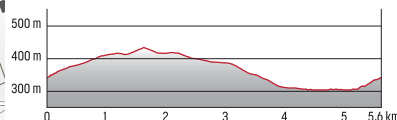

Erlebnispunkte:

6 Schollöd - Runde

Wanderweg Info:

Start/Ziel: Schulzentrum

Zeit: 2 h 25 min

Länge: 5,6 km

Wegbeschaffenheit:

100% Asphalt

Höhenprofil:

Erlebnispunkte: