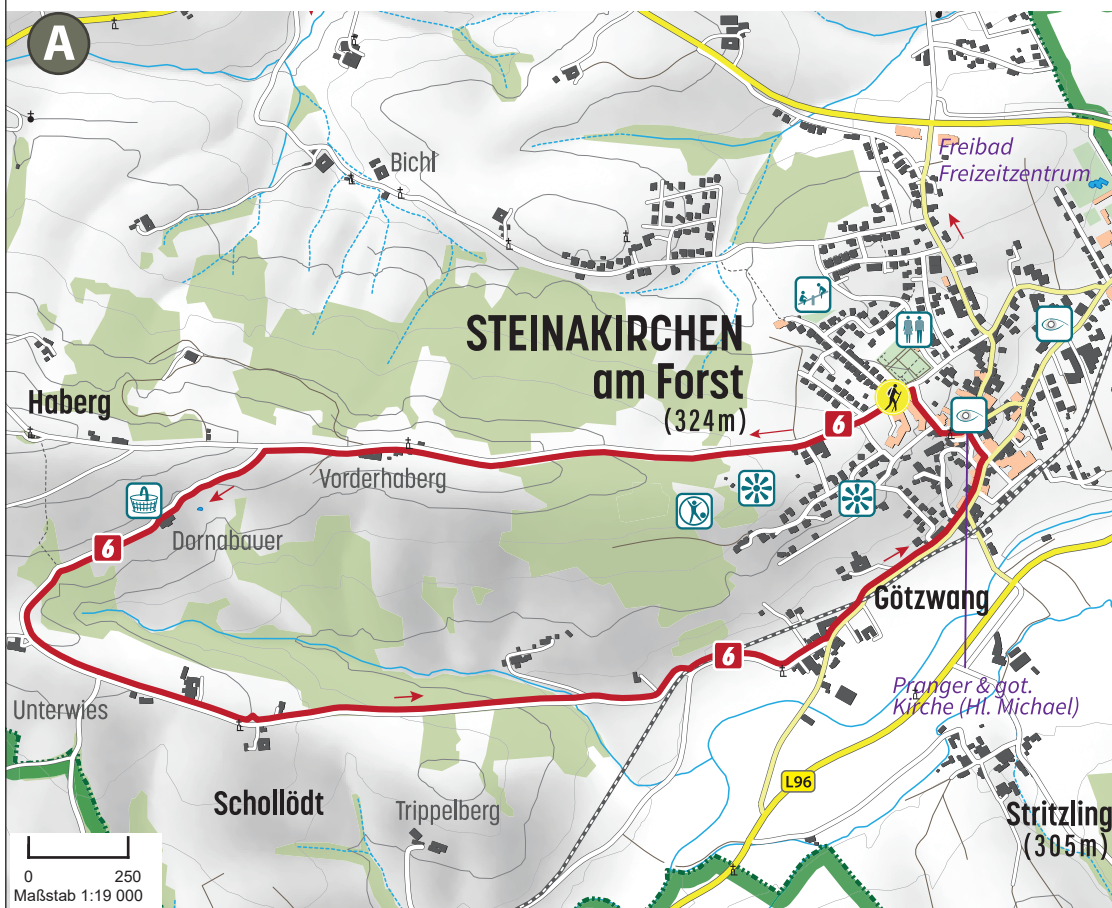

6 Schollöd - Runde

Wanderweg Info:

Start/Ziel: Schulzentrum

Zeit: 2 h 25 min

Länge: 5,6 km

Wegbeschaffenheit:

100% Asphalt

Höhenprofil:

Erlebnispunkte:

6 Schollöd - Runde

Wanderweg Info:

Start/Ziel: Schulzentrum

Zeit: 2 h 25 min

Länge: 5,6 km

Wegbeschaffenheit:

100% Asphalt

Höhenprofil:

Erlebnispunkte: