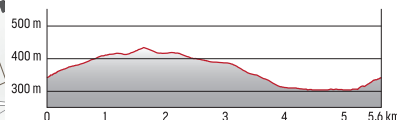

6 Schollöd - Runde

Wanderweg Info:

Start/Ziel: Schulzentrum

Zeit: 2 h 25 min

Länge: 5,6 km

Wegbeschaffenheit:

100% Asphalt

Höhenprofil:

Erlebnispunkte:

6 Schollöd - Runde

Wanderweg Info:

Start/Ziel: Schulzentrum

Zeit: 2 h 25 min

Länge: 5,6 km

Wegbeschaffenheit:

100% Asphalt

Höhenprofil:

Erlebnispunkte: