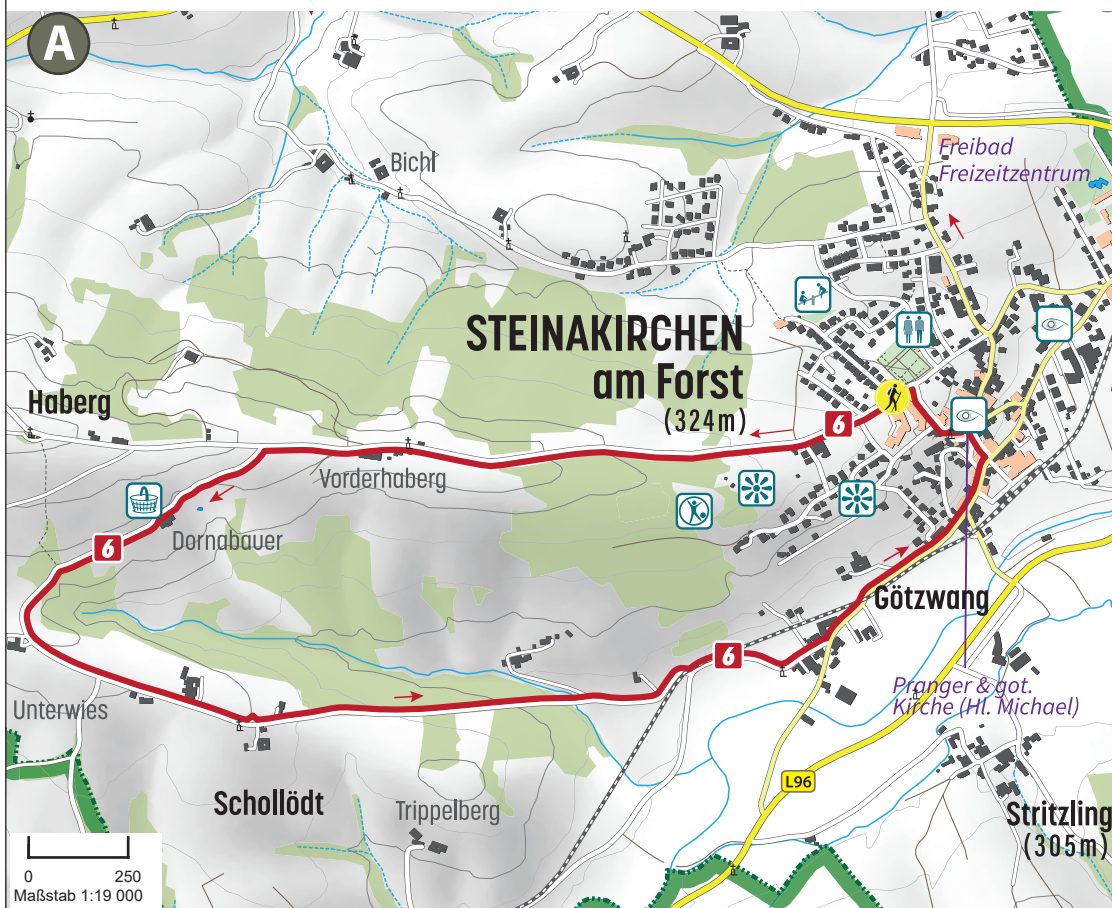

6 Schollöd - Runde

Wanderweg Info:

Start/Ziel: Schulzentrum

Zeit: 2 h 25 min

Länge: 5,6 km

Wegbeschaffenheit:

100% Asphalt

Höhenprofil:

Erlebnispunkte:

6 Schollöd - Runde

Wanderweg Info:

Start/Ziel: Schulzentrum

Zeit: 2 h 25 min

Länge: 5,6 km

Wegbeschaffenheit:

100% Asphalt

Höhenprofil:

Erlebnispunkte: