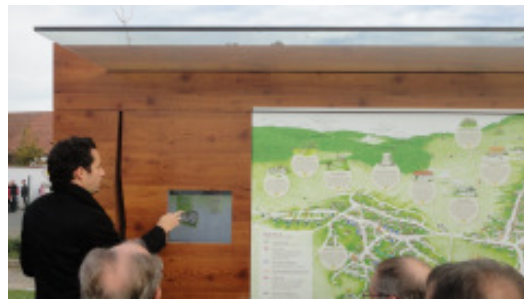

Göttlesbrunn-Arbesthal

2018 - Orientierungssystem

Optimierung und Attraktivierung der
Beschilderungen in beiden Ortschaften

noe regional