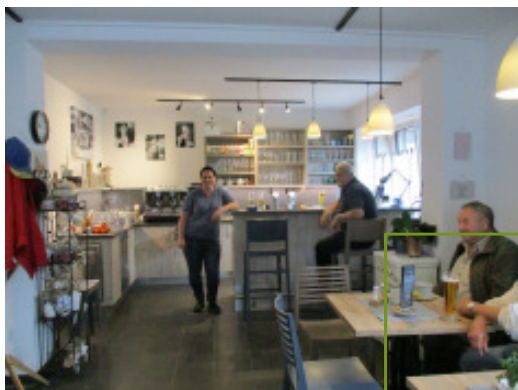

noe regional

Stössing

2019 - Die Greisslerin

Geschäft mit regionalen Produkten

Treffpunkt für alle Bewohner*innen

noe regional

Rabenstein

2007 - GuK
Gemeinde- und Kulturzentrum