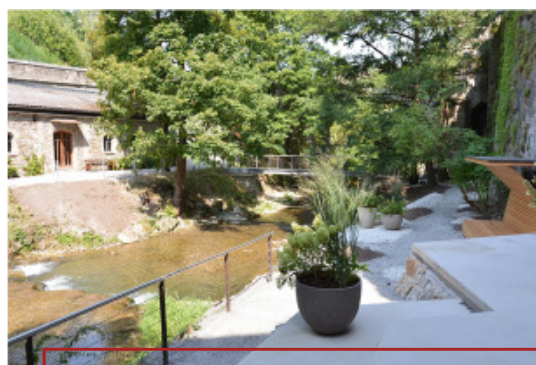

Tulln

2017 – Allwettersportanlage Donaulände

„Stadt des Miteinanders“: Neugestaltung
Schiffstation, Liegewiese, Wassertreppe
Wohlfühlort zum Verweilen

Waidhofen an der Ybbs

2019 - Näher zum Fluss

Unterhalb des Rothschild-Schlusses, ganz im Zentrum
der Stadt liegt ein idyllisches Areal zur Naherholung