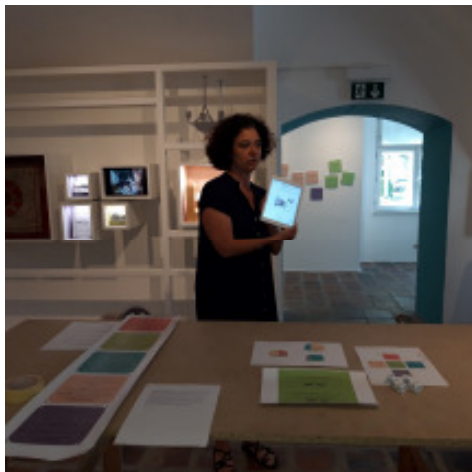

Glaswände, Schiele Tafeln bei der Neugestaltung des Bahnhofs; Sichtbarmachen von Egon Schiele als „Wahrzeichen Tullns“

noe regional

Tulln

2018 – Virtuelles Stadtmuseum

Verknüpfung analoge und digitale Ausstellung