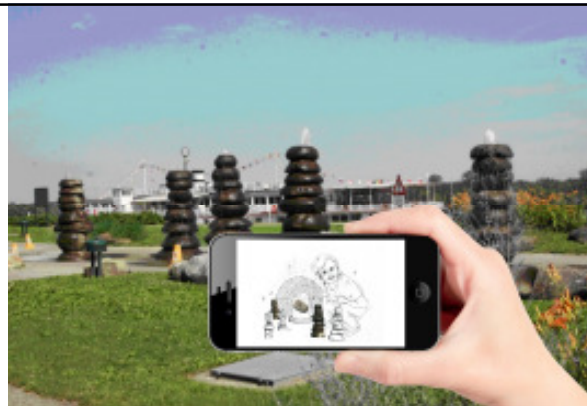

Kleinkindspielplatz orientiert an den Spielplatz zu Schieles Jugendzeit: Holz-Lokomotive, Schiffsschaukel, Karussell

noe regional

Tulln

2019 – Spielplatz des Miteinanders

Barrierefreier Generationenspielplatz

Glaswände, Schiele Tafeln bei der Neugestaltung des Bahnhofs; Sichtbarmachen von Egon Schiele als „Wahrzeichen Tullns“

noe regional

Tulln

2018 – Virtuelles Stadtmuseum

Verknüpfung analoge und digitale Ausstellung

Tulln

2017 – Allwettersportanlage Donaulände

„Stadt des Miteinanders“: Neugestaltung
Schiffstation, Liegewiese, Wassertreppe
Wohlfühlort zum Verweilen

Waidhofen an der Ybbs

2019 - Näher zum Fluss

Unterhalb des Rothschild-Schlusses, ganz im Zentrum
der Stadt liegt ein idyllisches Areal zur Naherholung