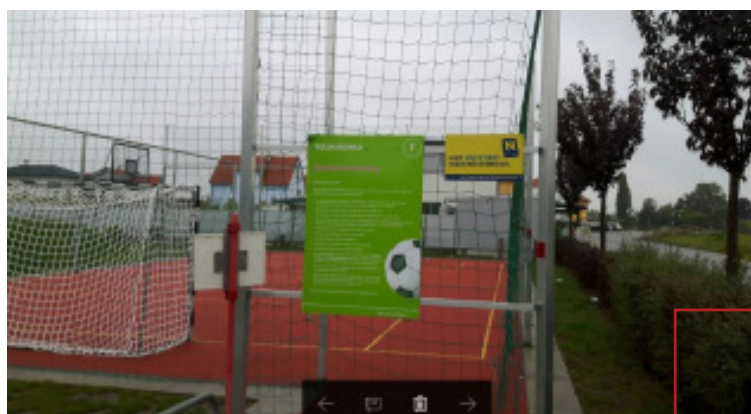

2017
Barrierefreie Aussichtsplattform
Braunegg

St. Oswald

2017
Kräutergarten

Kräuter und mehr

Bischofstetten

2019
Dorfzentrum Bischofstetten

Zusammenkunft.Zusammenhalt.Zusammenarbeit.

Stadterneuerung

noe regional

© Markus Berger

Tulln

2016 – Inlineskaterbahn

Skaterplatz an der Donaulände

Jugendliche wurden in die Planung miteinbezogen

noe regional

noe regional

Tulln

**2017 – Interaktive Kindererlebnistour
Schiele Geburtshaus**

Ausstellung für Kinder über die
Jugendjahre Egon Schieles

noe regional

Tulln

**2016 – Multifunktionale Spielfläche
Ignaz Pleyel Straße**

Käfigspielfläche für Kinder bis 14 Jahre